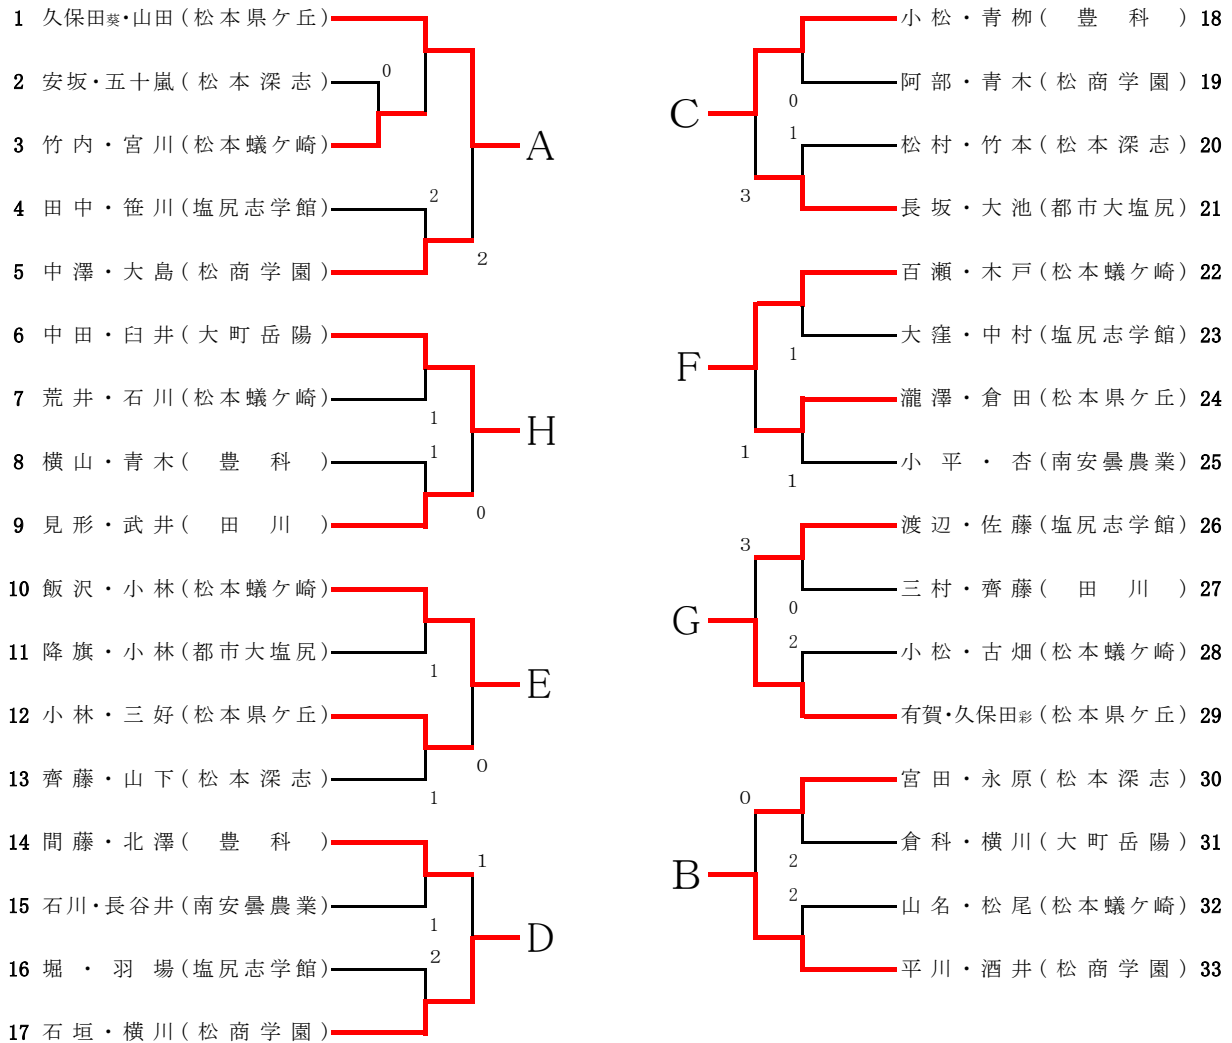

個人戦(女子)

※注 荒崎・太田(都市大塩尻)、山本・岡村(大町岳陽)は県新人戦でベスト8以上のため、決勝トーナメントから出場する。

決勝トーナメント

【3位決定戦】