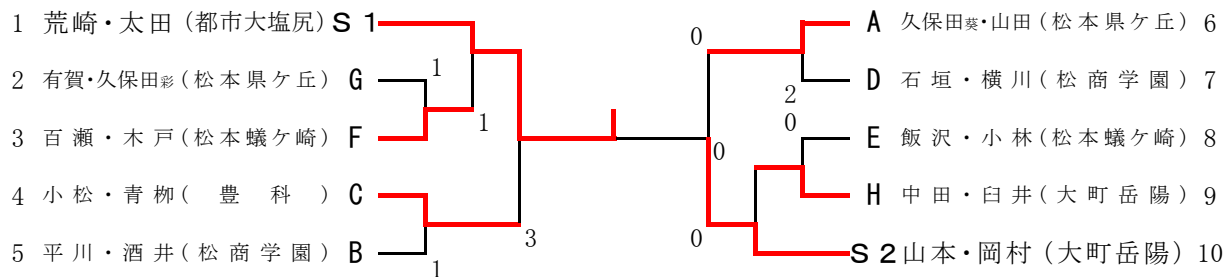

個人戦(女子)

※注 荒崎・太田(都市大塩尻)、山本・岡村(大町岳陽)は県新人戦でベスト8以上のため、決勝トーナメントから出場する。

決勝トーナメント

【3位決定戦】