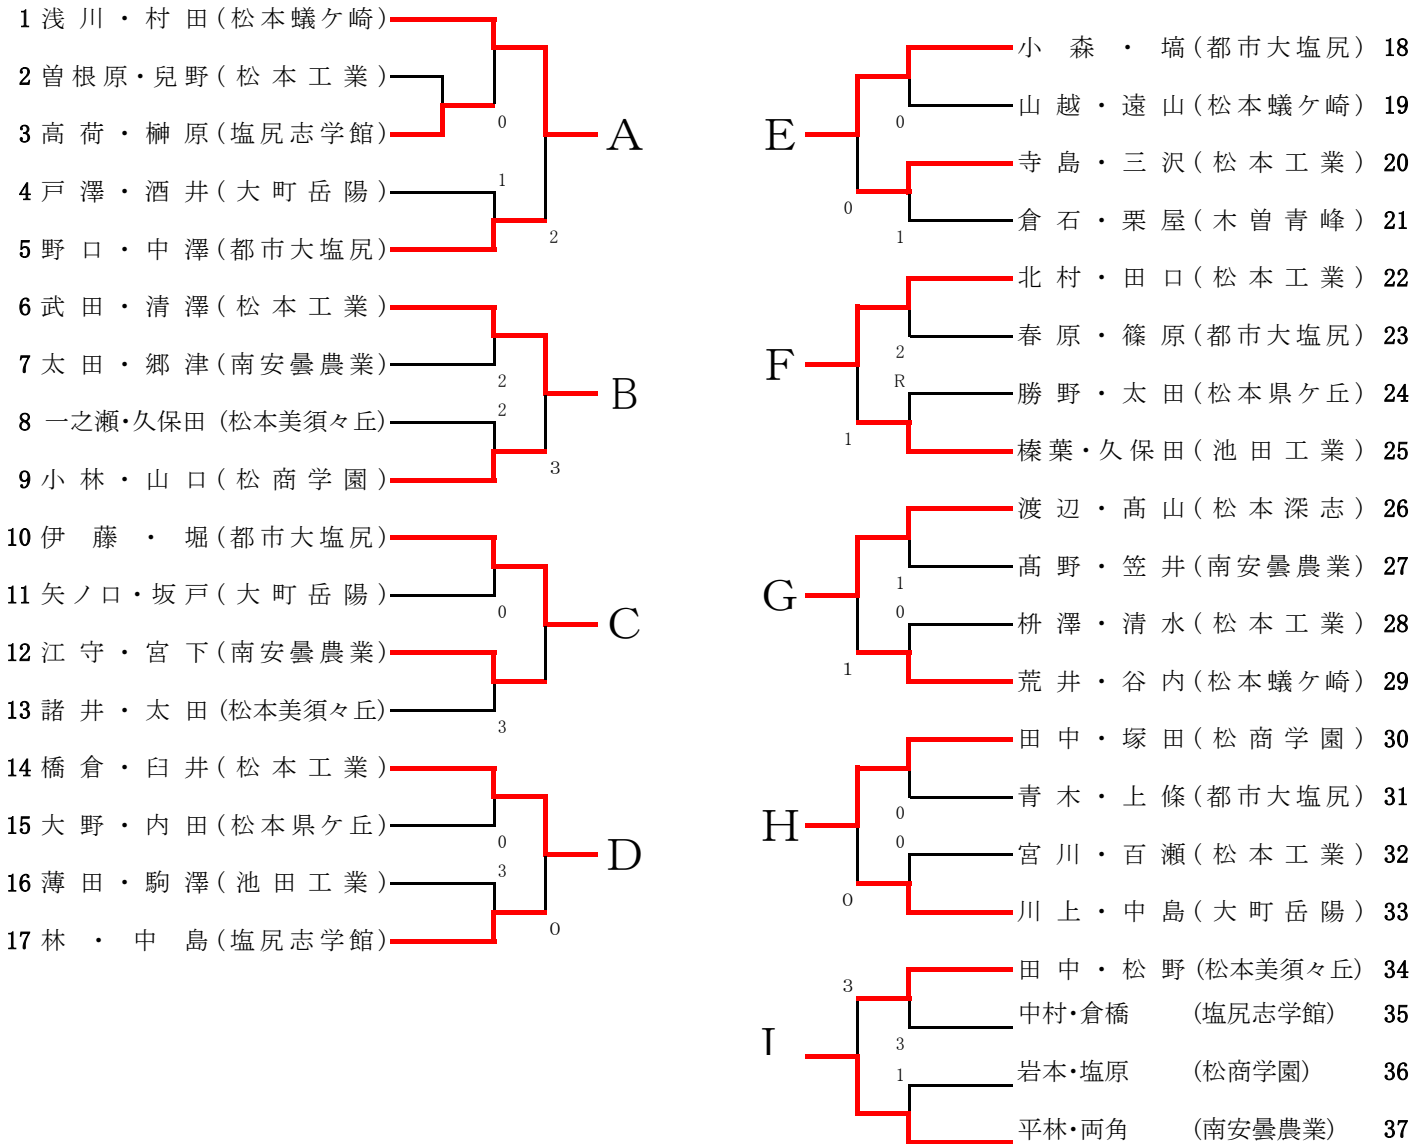

個人戦(男子)

※注 大鷹・大鹿(松本県ヶ丘)は、県新人戦でベスト8以上のため、決勝トーナメントから出場する。

決勝トーナメント