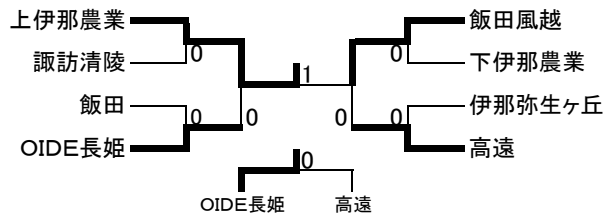

平成25年度南信総体ソフトテニス競技会

団体戦男子

Aリーグ		1	2	3	順位
1	上伊那農業		③	③	1
2	下伊那農業	0		②	2
3	伊那北	0	1		3

Cリーグ		1	2	3	4	順位
1	飯田風越		③	③	③	1
2	阿南	0		1	0	4
3	諏訪清陵	0	②		②	2
4	箕輪進修	0	③	1		3

Dリーグ		1	2	3	4	順位
1	OIDE長姫		③	②	③	1
2	岡谷工業	0		③	0	3
3	辰野	1	1		0	4
4	伊那弥生ヶ丘	0	③	③		2

Bリーグ		1	2	3	4	順位
1	高遠		③	③	③	1
2	阿智	0		②	1	3
3	富士見	0	1		0	4
4	飯田	0	③	③		2

決勝トーナメント

団体戦女子

Aリーグ		1	2	3	順位
1	上伊那農業		③	②	1
2	諏訪実業	0		1	3
3	伊那西	1	②		2

Cリーグ		1	2	3	4	順位
1	伊那北		1	②	③	1
2	下諏訪向陽	②		0	1	4
3	伊那弥生ヶ丘	1	③		③	2
4	飯田女子	0	②	0		3