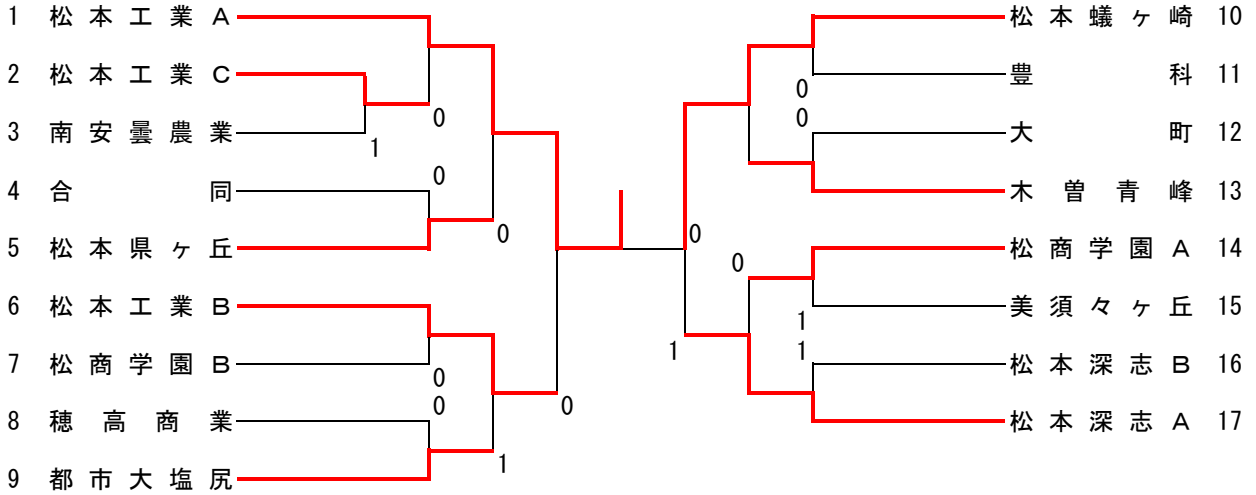

平成25年度 中信高等学校新人体育大会ソフトテニス競技

平成25年9月21日・22日
浅間温泉庭球公園

男子団体戦

(抽選校)

松本深志 B 松本美須々ヶ丘 松本工業 C 松商学園 B 豊科
南安曇農業 穂高商業 大町 合同(塩尻志学館・池田工業・大町北)

3位決定戦

5～8位決定トーナメント

7位決定戦

女子団体戦

	1	2	3	順位
1 松商学園 A		③	②	1
2 穂高商業	0		1	3
3 大町	1	②		2

	8	9	10	順位
8 塩尻志学館		③	②	1
9 松本深志	0		0	3
10 松商学園 B	1	③		2

	4	5	6	7	順位
4 松本蟻ヶ崎		③	③	1	2
5 大町北	0		0	0	4
6 松本県ヶ丘	0	③		0	3
7 都市大塩尻	②	③	③		1

	11	12	13	順位
11 松本美須々ヶ丘		③	②	1
12 木曾青峰	0		0	3
13 豊科	1	③		2