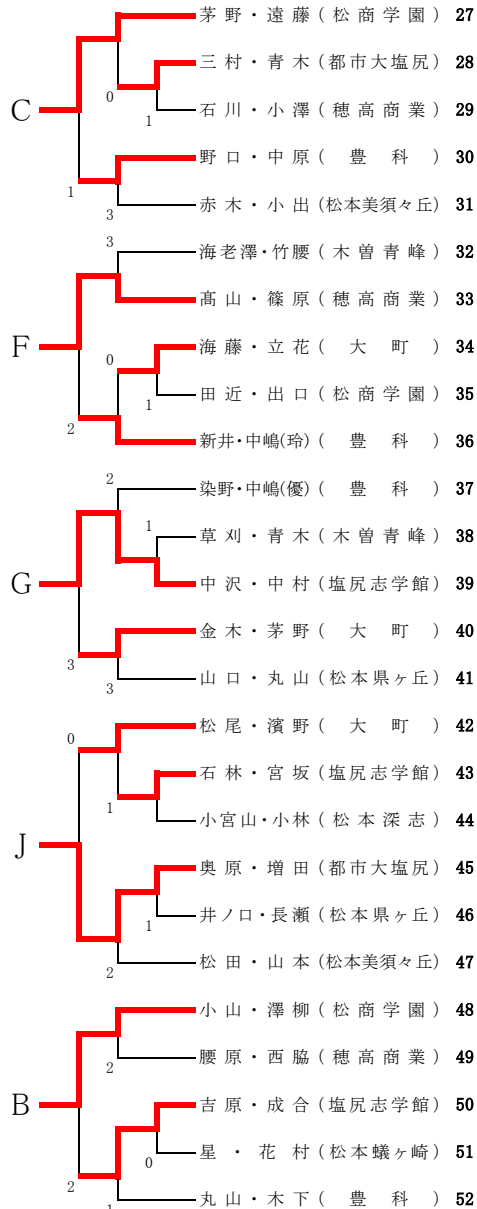

個人戦(女子)

※注 橋原・高橋(都市大塩尻)は、県新人体育大会においてベスト8であったので、決勝トーナメントから出場する。

決勝トーナメント

【3位決定戦】