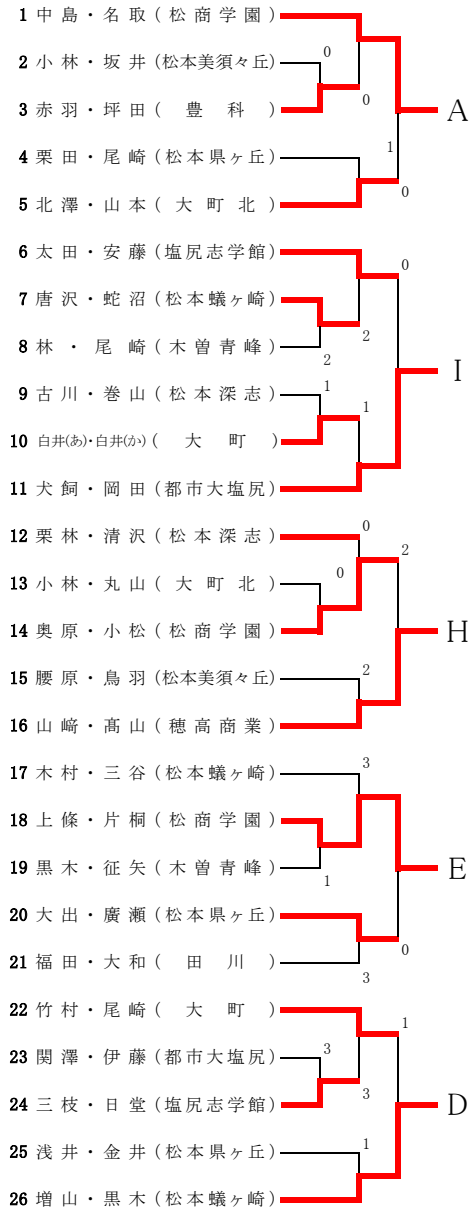

個人戦(女子)

※注 橋原・高橋(都市大塩尻)は、県新人体育大会においてベスト8であったので、決勝トーナメントから出場する。

決勝トーナメント

【3位決定戦】