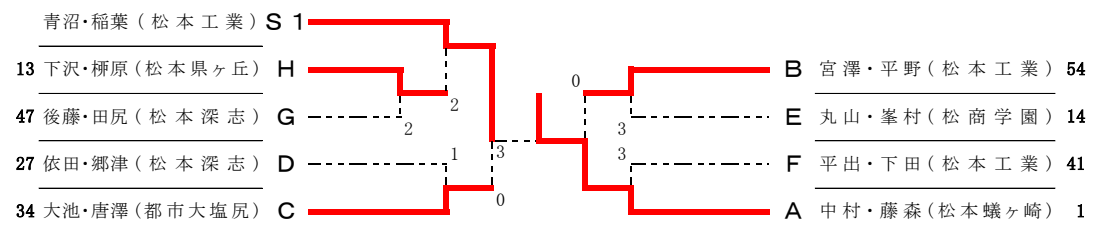

個人戦(男子)

※注 青沼・稲葉組(松本工業)は、県新人体育大会においてベスト8であったので、決勝トーナメントから出場す

決勝トーナメント

【3位決定戦】