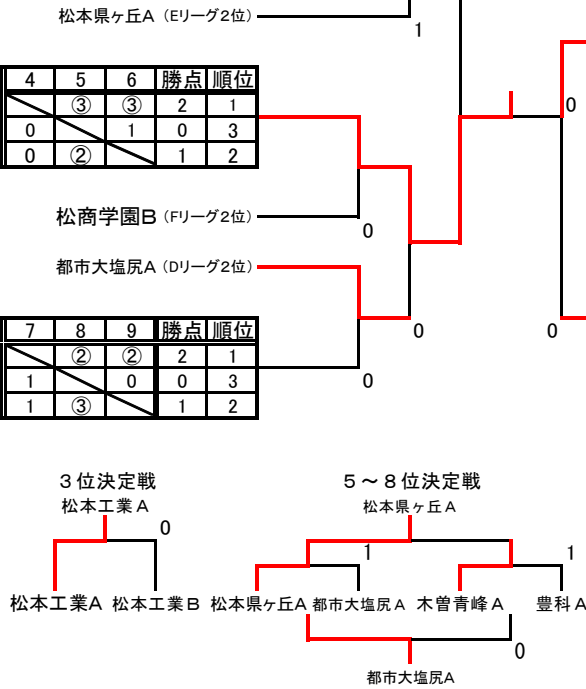

第29回中信高等学校夏季研修大会

平成25年8月17日
豊科南部総合公園テニスコート

男子団体戦

Aリーグ		1	2	3	勝点	順位
1	松本工業A	-	③	③	②	1
2	連合A	0	-	1	0	3
3	穂高商業A	0	②	-	1	2

連合A: 青峰・南農

Bリーグ		4	5	6	勝点	順位
4	松本蠶ヶ崎A	-	③	③	2	1
6	松本深志B	0	-	1	0	3
7	豊科A	0	②	-	1	2

Cリーグ		7	8	9	勝点	順位
7	松本美須々丘A	-	②	②	2	1
8	松本工業C	1	-	0	0	3
9	松商学園A	1	③	-	1	2

Dリーグ		10	11	12	勝点	順位
10	木曾青峰A	-	③	1	1	1
11	連合B	0	-	③	1	3
12	都市大塩尻A	②	1	-	1	2

連合B: 蠶ヶ崎・美須々

Eリーグ		13	14	15	勝点	順位
13	松本深志A	-	③	③	2	1
14	塩尻志学館A	0	-	1	0	3
15	松本県ヶ丘A	0	②	-	1	2

Eリーグ		16	17	18	勝点	順位
16	松本工業B	-	③	③	2	1
17	松商学園B	1	-	②	1	2
18	大町A	0	1	-	0	3