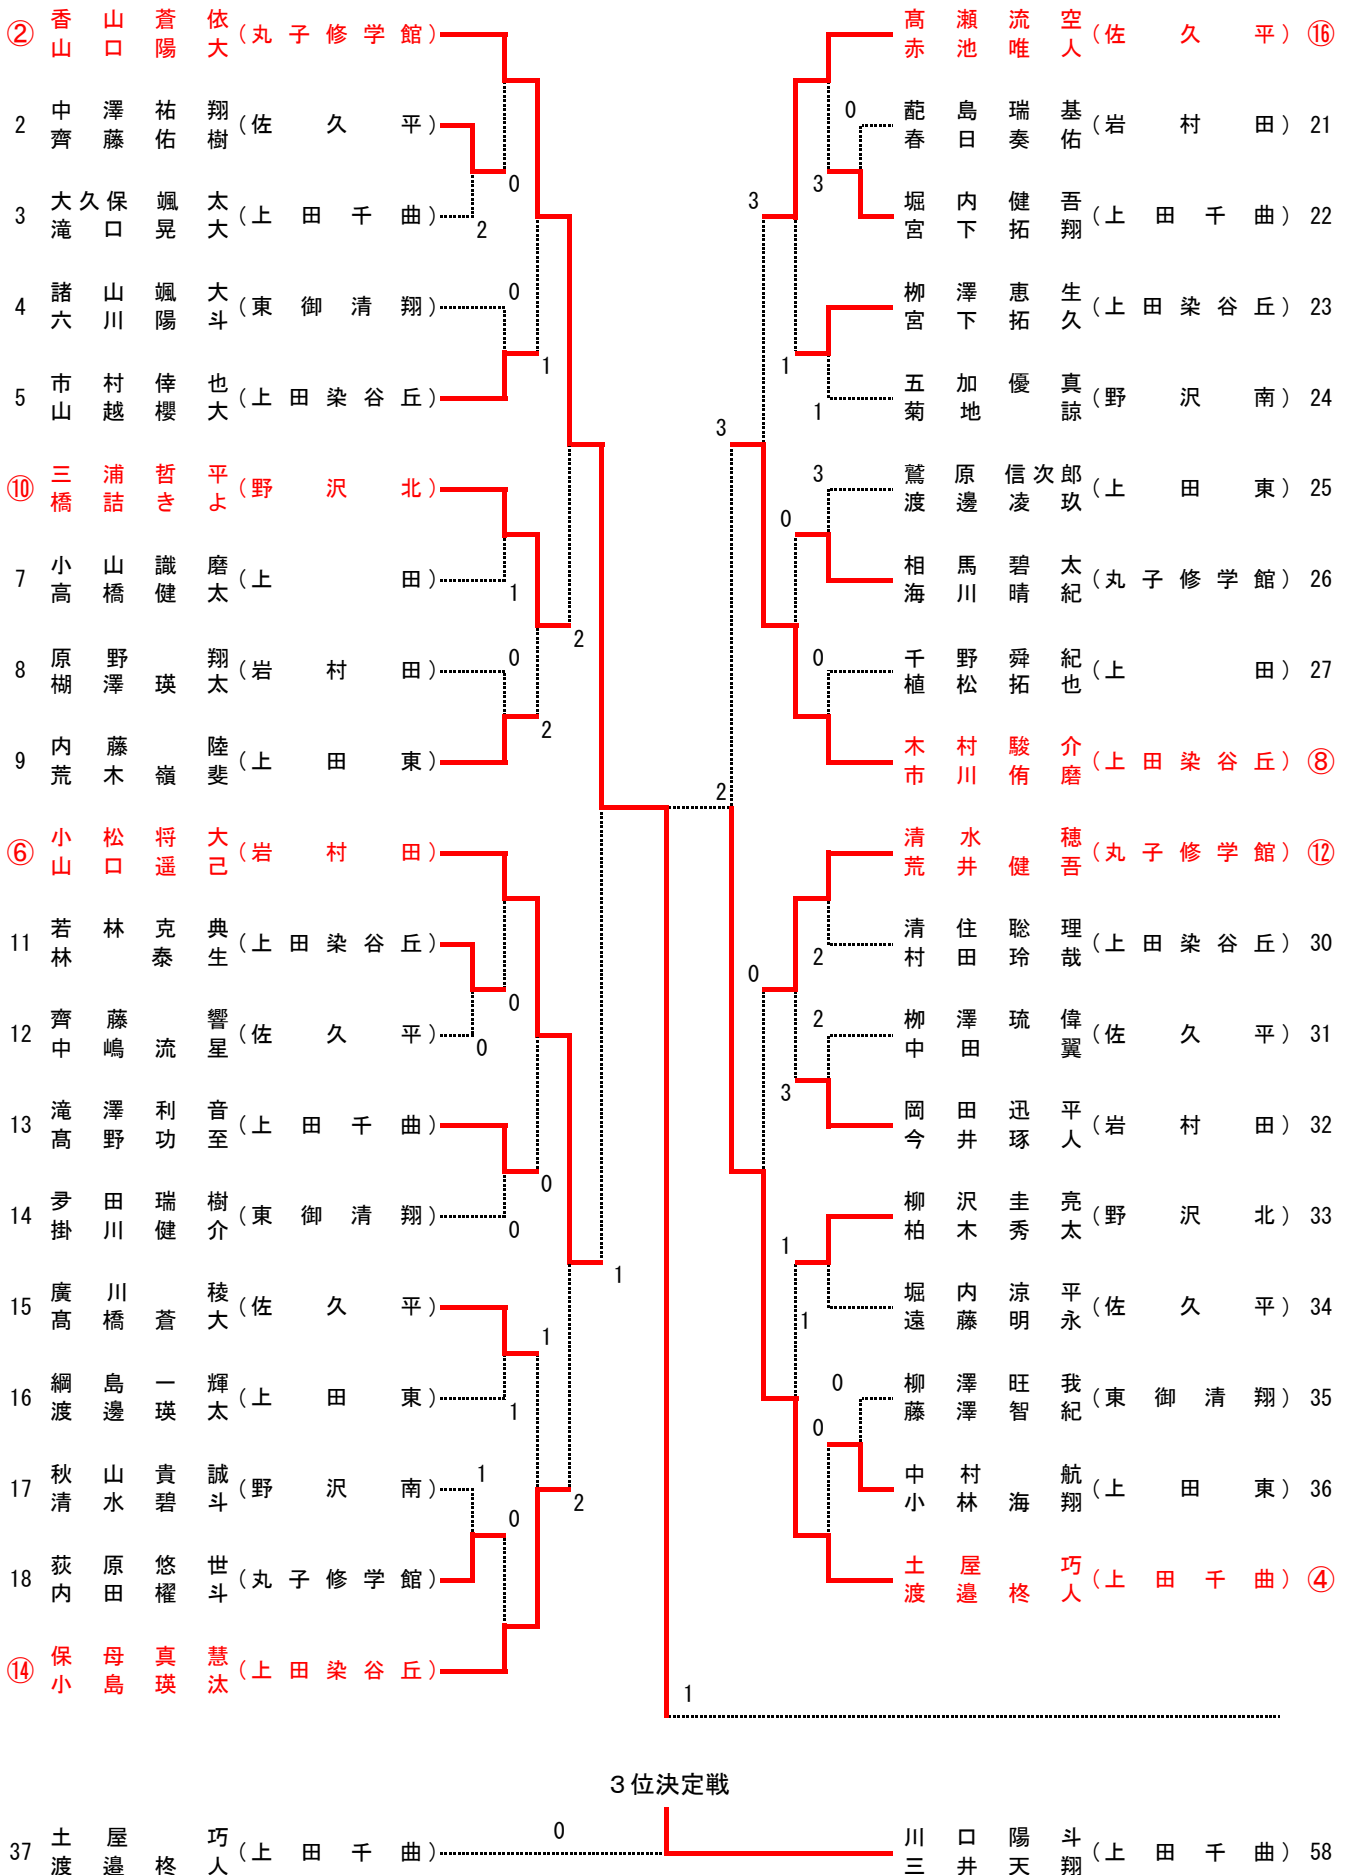

個人戦 男子 (1)

個人戦 男子 (2)

⑦	内藤 奨太 (佐久平)	黒井 沢優羽 (野沢南) ⑤
39	吉田 徠人 (岩村田)	山田 元太 (佐久平) 58
40	青木 隼人 (丸子修学館)	唐武 智也 (上田) 59
41	佐久間 高湊 (上田染谷丘)	宮齊 島旭央 (上田東) 60
42	川口 葵 (上田千曲)	杉高 田橋徳真 (野沢北) 61
⑮	白倉 知人 (上田)	竹花 楓真 (上田東) 62
44	今井 柊晴 (上田東)	高片 野明都 (佐久平) 63
45	新市 巧太 (佐久平)	田中 大豪晴 (上田染谷丘) 64
46	大平 海智 (上田染谷丘)	新丸 海橋廉斗 (岩村田) 65
⑪	五十嵐 悠基 (丸子修学館)	尾崎 柊哉 (上田千曲) ⑬
48	森川 陽翼 (岩村田)	田吉 中澤咲空 (上田東) 67
49	小須田 飛汰 (佐久平)	飯吉 田池玄徳 (上田染谷丘) 68
50	坂口 瑠音 (東御清翔)	福中 田條佑哉 (佐久平) ⑨
51	船野 悠聖 (野沢北)	荻内 原隆成 (東御清翔) 70
52	友野 瑛太 (岩村田)	関宮 澤恵汰 (丸子修学館) 71
53	浅沼 聖人 (野沢南)	柳村 山昂太征一 (上田千曲) 72
54	櫻井 朝日 (上田東)	菜岩 花松大志朗 (野沢北) 73
55	小林 留生 (上田染谷丘)	所田 中晟準央士 (上田染谷丘) 74
③	川口 陽斗 (上田千曲)	上原 裕歩人 (岩村田) ①
75	上原 裕歩人 (岩村田)	