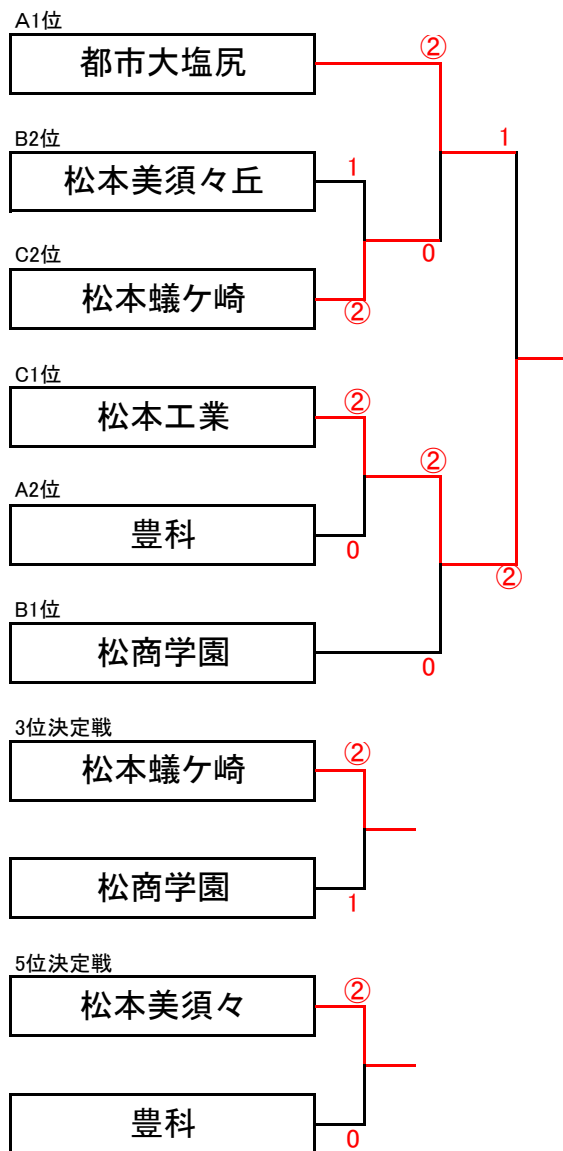

男子団体戦

Aリーグ		1	2	3	順位
1	都市大塩尻		③	③	1
2	豊科	0		②	2
3	松本県ヶ丘	0	1		3

Bリーグ		4	5	6	順位
4	松商学園		③	②	1
5	南安曇農業	0		0	3
6	松本美須々ヶ丘	1	③		2

Cリーグ		7	8	9	順位
7	松本蟻ヶ崎		③	1	2
8	松本深志	0		0	3
9	松本工業	②	③		1

3位リーグ					順位
4	松本県ヶ丘		0	1	9
5	南安曇農業	③		③	7
8	松本深志	②	0		8

女子団体戦