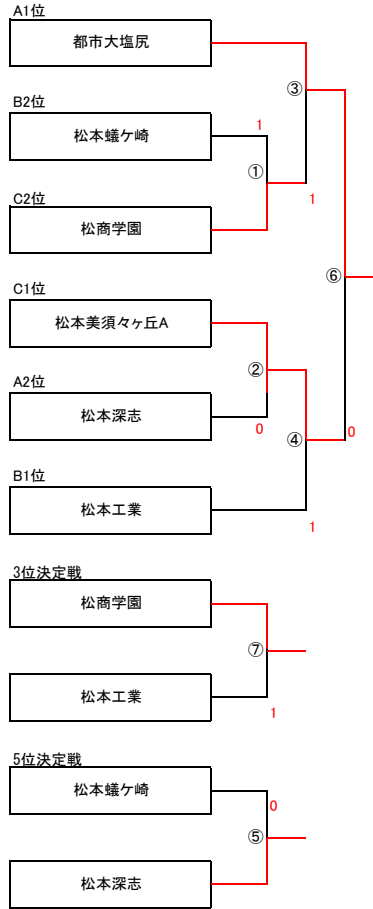

令和6年度長野県高等学校新人体育大会ソフトテニス競技中信地区大会

令和6年9月27日(金)～28日(土)  
塩尻中央スポーツ公園テニスコート

男子団体戦

Aリーグ				1	2	3	勝点	順位
1	都市大塩尻				③	③	2	1
2	県・南農・岳陽	0			1	0	0	3
3	松本深志	0	②			1	1	2

Bリーグ				4	5	6	勝点	順位
4	松本工業				③	②	2	1
5	田川・豊科	0			0	0	0	3
6	松本蟻ヶ崎	1	③			1	1	2

Cリーグ				7	8	9	勝点	順位
7	松商学園				③	1	1	2
8	松本美須々ヶ丘B	0			1	0	0	3
9	松本美須々ヶ丘A	②	②			2	1	1

3位リーグ				10	11	12	勝点	順位
10	県・南農・岳陽				②	②	2	7
11	田川・豊科	1			②	1	1	8
12	松本美須々ヶ丘B	1	1			0	0	9

【抽選校】松本美須々ヶ丘B  
(県ヶ丘・南安曇農業・大町岳陽)  
(田川・豊科)

※( )は連合チーム

女子団体戦

Aリーグ				1	2	3	勝点	順位
1	松商学園				③	③	2	1
2	志学館・都市大	0			③	1	1	2
3	南安曇農業	0	0			0	0	3

Bリーグ				4	5	6	勝点	順位
4	松本蟻ヶ崎				1	②	1	2
5	田川・深志	②			②	2	1	1
6	松本美須々ヶ丘B	1	1			0	0	3

Cリーグ				7	8	9	勝点	順位
7	松本県ヶ丘				②	1	1	2
8	豊科	1			0	0	0	3
9	松本美須々ヶ丘A	②	③			2	1	1