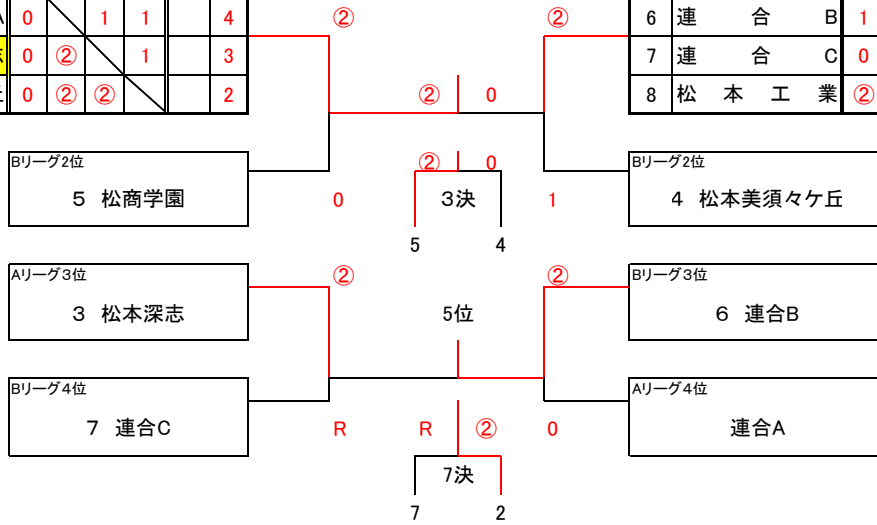

# 第50回中信高等学校夏季研修大会

令和6年8月11.12日  
塩尻市中央スポーツ公園 テニスコート

## 男子団体戦

Aリーグ		1	2	3	4	勝率	順位
1	都市大塩尻	○	③	③	③		1
2	連合 A	0	○	1	1		4
3	松本深志	0	②	○	1		3
4	松本美須々丘	0	②	②	○		2

Bリーグ		5	6	7	8	勝率	順位
5	松商学園	○	②	③	1		2
6	連合 B	1	○	③	1		3
7	連合 C	0	0	○	0		4
8	松本工業	②	②	③	○		1

連合A: 松商4+豊科3 連合B: 県ヶ丘3+都市大4 連合C: 美須々4+池田工業2

※網掛けは、6人に満たないチームを示す