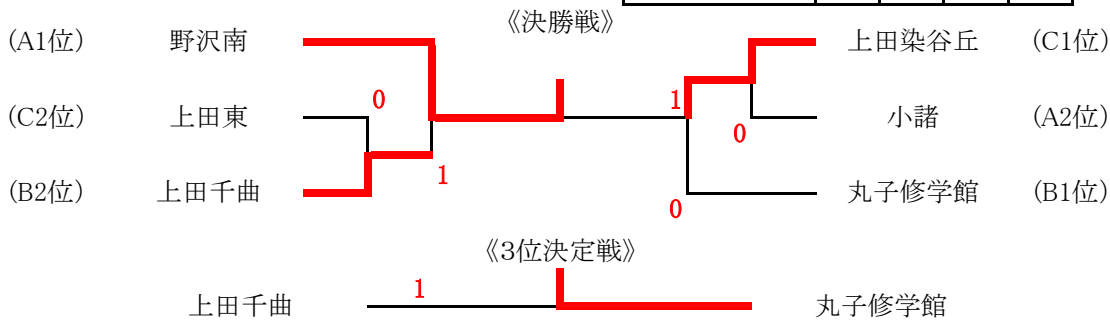

女子

予選リーグ

Aブロック		1	2	3	順位
1	野沢南		③	③	1
2	小諸	0		②	2
3	岩村田	0	1		3

Cブロック		1	2	3	4	順位
1	上田東		1	②	③	2
2	上田染谷丘	②		③	③	1
3	上田	1	0		②	3
4	小諸商業	0	0	1		4

Bブロック		1	2	3	順位
1	丸子修学館		②	②	1
2	上田千曲	1		②	2
3	野沢北	1	1		3

3位リーグ		1	2	3	順位	ゲーム差
	岩村田		②	1	8	-1
	野沢北	1		②	9	-3
	上田	②	1		7	+4