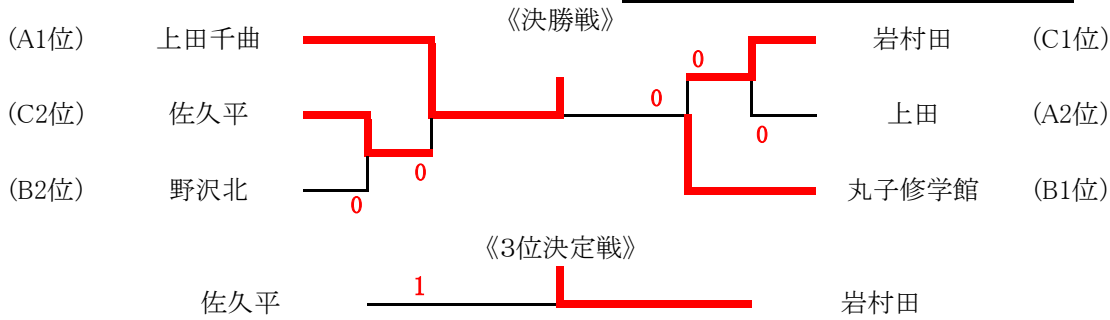

学校対抗団体戦

男子

予選リーグ

Aブロック		1	2	3	順位
1	上田千曲		②	③	1
2	上田	1		②	2
3	野沢南	0	1		3

Cブロック		1	2	3	4	順位
1	岩村田		②	②	③	1
2	佐久平	1		③	③	2
3	上田東	1	0		③	3
4	小諸商業	0	0	0		4

Bブロック		1	2	3	順位
1	丸子修学館		②	③	1
2	上田染谷丘	1		1	3
3	野沢北	0	②		2

3位リーグ		1	2	3	順位
	野沢南		0	1	9
	上田染谷丘	③		③	7
	上田東	②	0		8