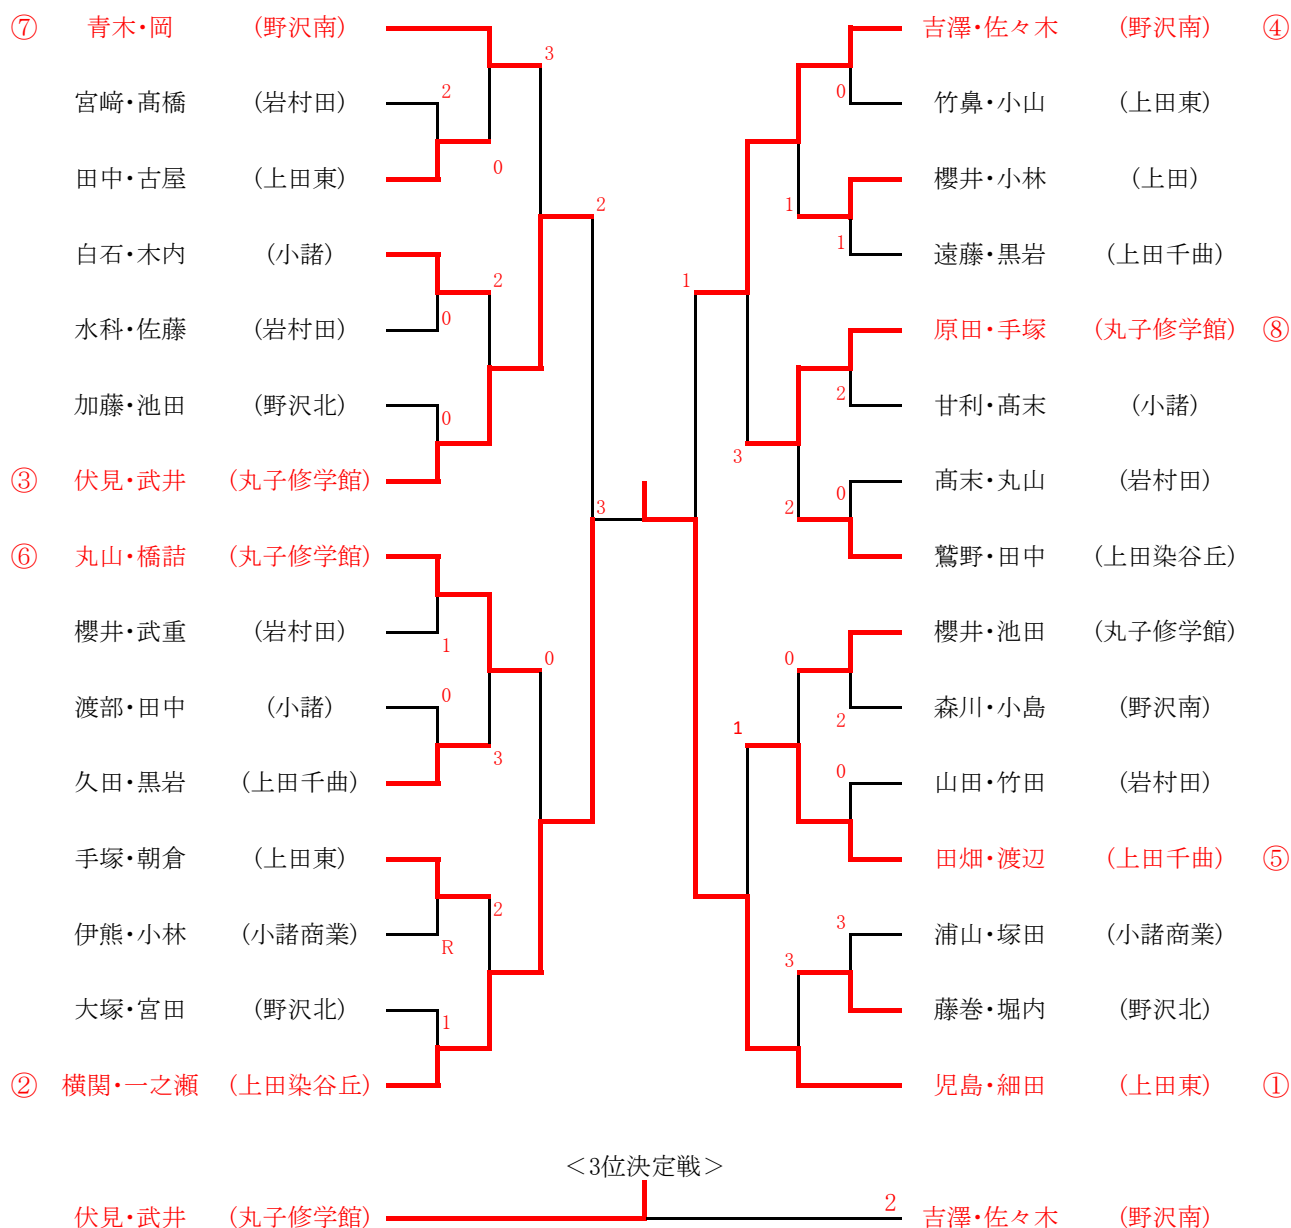

個人戦(女子)

※ 甘利・佐々木(野沢南)、下條・近藤(上田染谷丘)ペアは、県選抜大会シードのため、不参加