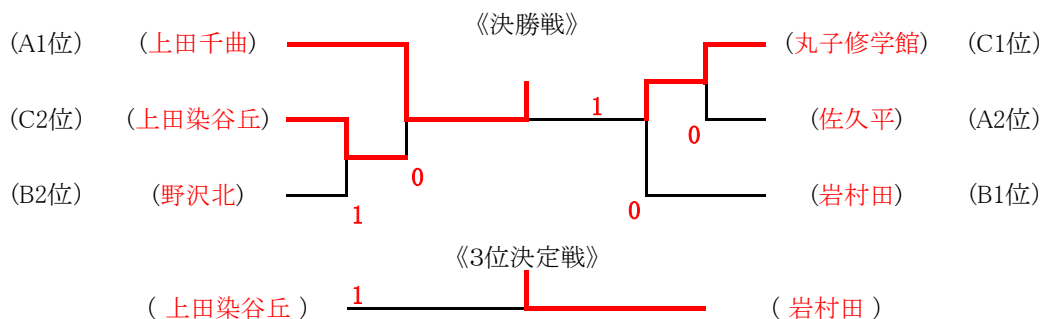

学校対抗団体戦

男子

予選リーグ

Aブロック		1	2	3	順位
1	佐久平		0	②	2
2	上田千曲	③		③	1
3	上田東	1	0		3

Bブロック		1	2	3	順位
1	岩村田		②	③	1
2	野沢南	1		1	3
3	野沢北	0	②		2

Cブロック		1	2	3	4	順位
1	上田染谷丘		②	1	③	2
2	上田	1		1	③	3
3	丸子修学館	②	②		③	1
4	小諸商業	0	0	0		4