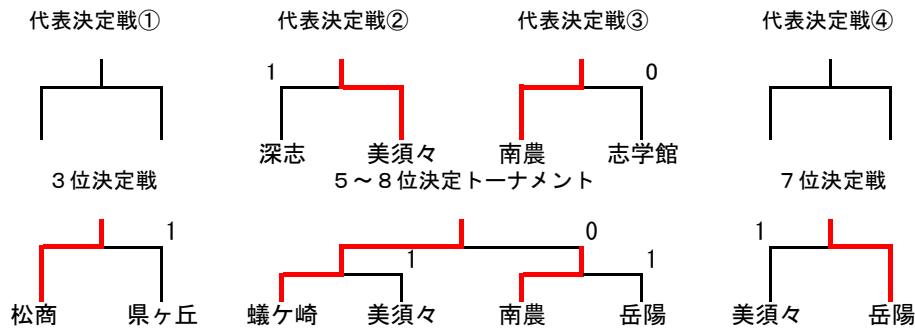

令和3年度 中信高等学校総合体育大会ソフトテニス競技大会

令和3年5月15日16日
浅間温泉庭球公園

男子団体戦

抽選校 【塩尻志学館、松本深志、池田工業】

- ・代表決定戦②は、代表決定戦①が行われた場合はその敗者と4-5の敗者が対戦し、代表決定戦①が行われない場合は、2-3の敗者と4-5の敗者が対戦する。
- ・代表決定戦③は、6が7-8の勝者との対戦で負けた場合、6と7-8の敗者で対戦する。それ以外は行わない。
- ・代表決定戦④は、11が9-10の勝者との対戦で負けた場合、11と9-10の敗者で対戦する。それ以外は行わない。

女子団体戦

Aリーグ		1	2	3	順位
1	大町岳陽	/	③	③	1
2	松本深志	0	/	1	3
3	豊科	0	②	/	2

Bリーグ		4	5	6	順位
4	松本県ヶ丘	/	③	1	2
5	田川	0	/	1	3
6	都市大塩尻	②	②	/	1

Cリーグ		7	8	9	順位
7	松商学園	/	③	③	1
8	塩尻志学館	0	/	②	2
9	松本蟻ヶ崎	0	1	/	3

3位リーグ					順位
2	松本深志	/	②	1	2
5	田川	1	/	0	3
9	松本蟻ヶ崎	②	③	/	1