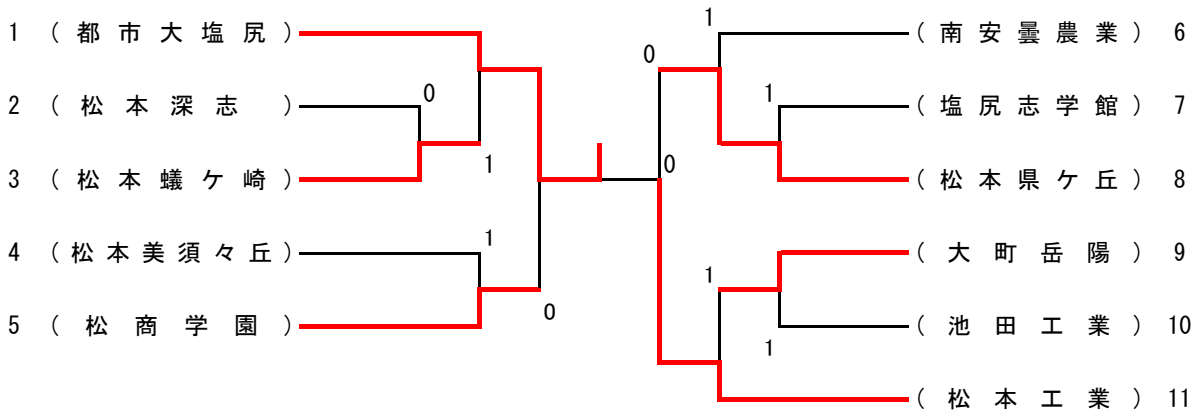

令和3年度 中信高等学校総合体育大会ソフトテニス競技大会

令和3年5月15日16日
浅間温泉庭球公園

男子団体戦

抽選校 【塩尻志学館、松本深志、池田工業】

- ・代表決定戦②は、代表決定戦①が行われた場合はその敗者と4-5の敗者が対戦し、代表決定戦①が行われない場合は、2-3の敗者と4-5の敗者が対戦する。
- ・代表決定戦③は、6が7-8の勝者との対戦で負けた場合、6と7-8の敗者で対戦する。それ以外は行わない。
- ・代表決定戦④は、11が9-10の勝者との対戦で負けた場合、11と9-10の敗者で対戦する。それ以外は行わない。