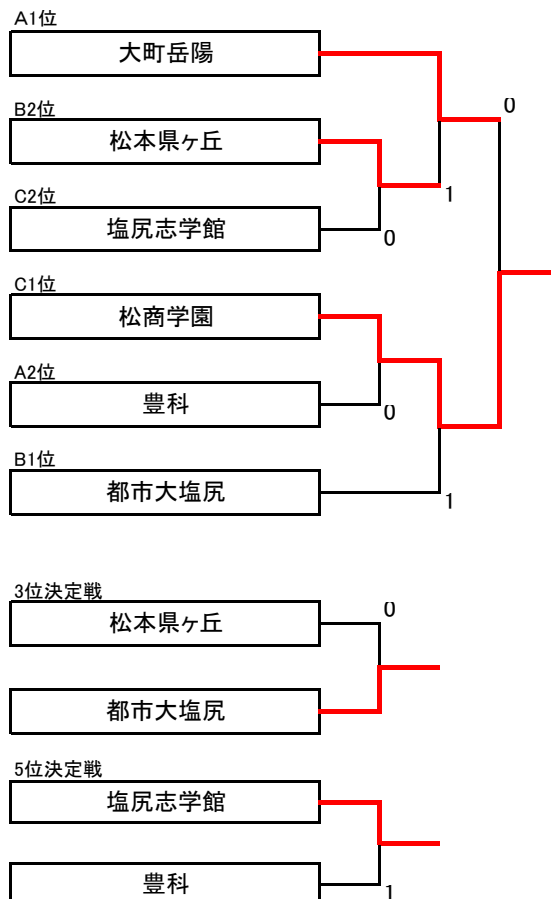

令和3年度 中信高等学校総合体育大会ソフトテニス競技大会

令和3年5月15日16日
浅間温泉庭球公園

男子団体戦

抽選校 【塩尻志学館、松本深志、池田工業】

- ・代表決定戦②は、代表決定戦①が行われた場合はその敗者と4-5の敗者が対戦し、代表決定戦①が行われない場合は、2-3の敗者と4-5の敗者が対戦する。
- ・代表決定戦③は、6が7-8の勝者との対戦で負けた場合、6と7-8の敗者で対戦する。それ以外は行わない。
- ・代表決定戦④は、11が9-10の勝者との対戦で負けた場合、11と9-10の敗者で対戦する。それ以外は行わない。

女子団体戦

Aリーグ		1	2	3	順位
1	大町岳陽	/	③	③	1
2	松本深志	0	/	1	3
3	豊科	0	②	/	2

Bリーグ		4	5	6	順位
4	松本県ヶ丘	/	③	1	2
5	田川	0	/	1	3
6	都市大塩尻	②	②	/	1

Cリーグ		7	8	9	順位
7	松商学園	/	③	③	1
8	塩尻志学館	0	/	②	2
9	松本蟻ヶ崎	0	1	/	3

3位リーグ					順位
2	松本深志	/	②	1	2
5	田川	1	/	0	3
9	松本蟻ヶ崎	②	③	/	1