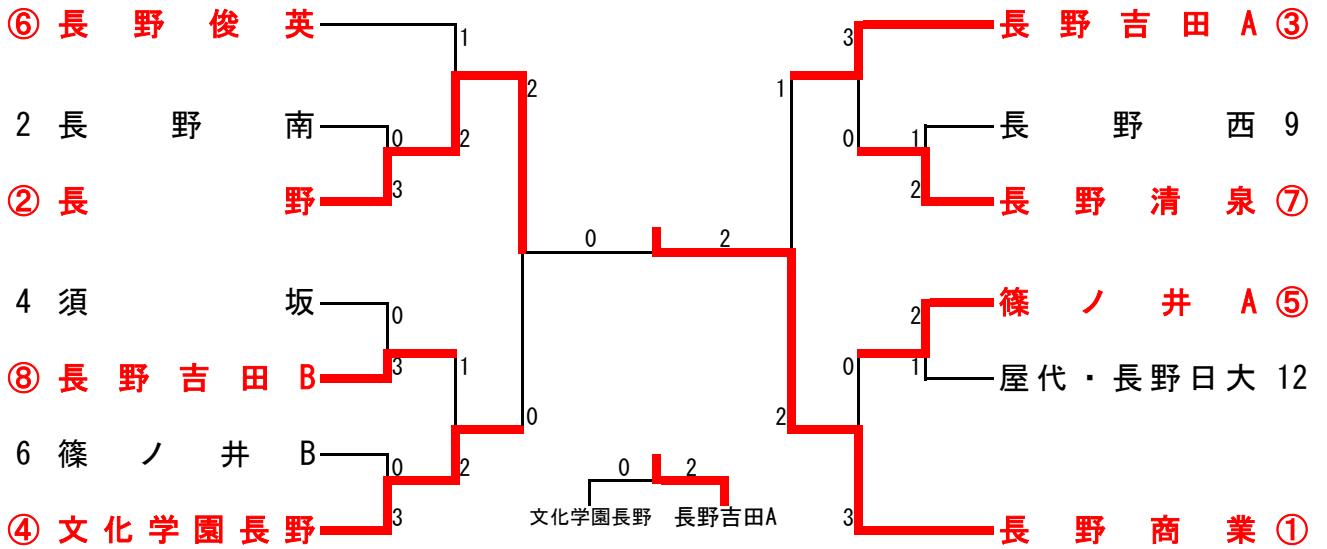

〈団体戦〉

【男子】

【女子】

代表決定戦①

代表決定戦②

代表決定戦③

- ・代表決定戦①は、1が2-3の勝者との対戦で負けた場合、1と2-3の敗者で対戦する。それ以外は行わない。
- ・代表決定戦②は、8が9-10の勝者との対戦で負けた場合、8と9-10の敗者で対戦する。それ以外は行わない。
- ・代表決定戦③は、13が11-12の勝者との対戦で負けた場合、13と11-12の敗者で対戦する。それ以外は行わない。