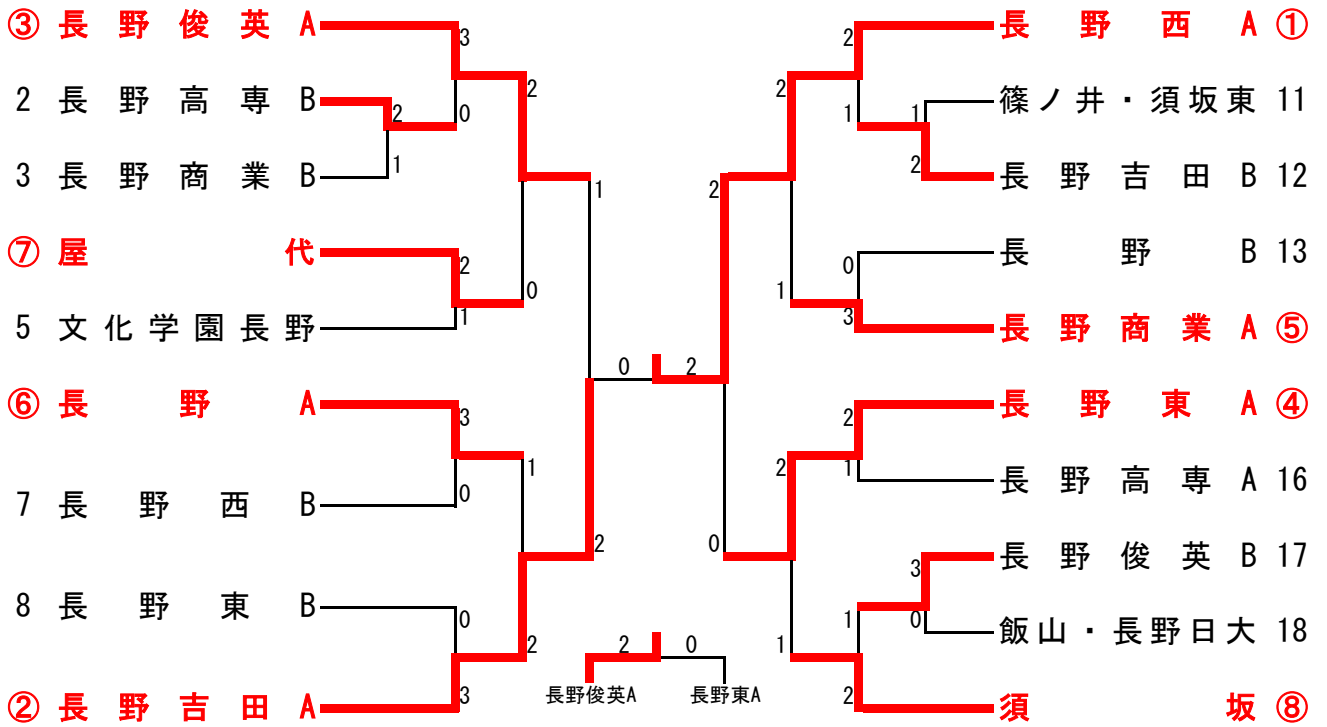

〈団体戦〉

【男子】

【女子】

代表決定戦①

代表決定戦②

代表決定戦③

- ・代表決定戦①は、1が2-3の勝者との対戦で負けた場合、1と2-3の敗者で対戦する。それ以外は行わない。
- ・代表決定戦②は、8が9-10の勝者との対戦で負けた場合、8と9-10の敗者で対戦する。それ以外は行わない。
- ・代表決定戦③は、13が11-12の勝者との対戦で負けた場合、13と11-12の敗者で対戦する。それ以外は行わない。