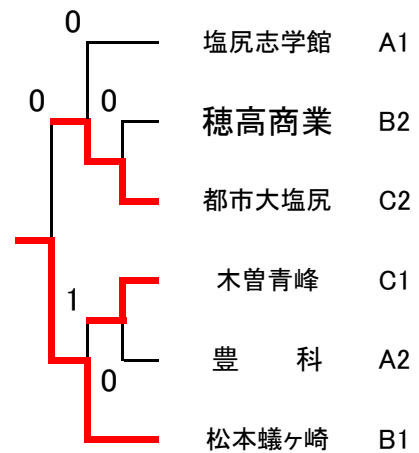

平成26年度長野県高等学校選抜ソフトテニス大会 中信地区予選会

平成26年11月23日
信州スカイパークやまびこドーム

団体戦男子

団体戦女子

予選リーグ

Aリーグ

	1	2	3	勝点	順位
1 塩尻志学館	-	②	③	2	1
2 豊科	1	-	②	1	2
3 大町	0	1	-	0	3

Bリーグ

	4	5	6	勝点	順位
4 松本蟻ヶ崎	-	③	③	2	1
5 松本深志	0	-	1	0	3
6 穂高商業	0	②	-	1	2

Cリーグ

	7	8	9	10	勝点	順位
7 都市大塩尻	-	③	1	③	2	2
8 松本美須々丘	0	-	0	0	0	4
9 木曾青峰	②	③	-	③	3	1
10 松本県ヶ丘	0	③	0	-	1	3

決勝トーナメント

代表決定戦

※注) 男子の松本蟻ヶ崎、女子の松商学園は、県新人体育大会においてベスト4であったので、予選免除で県選抜大会に出場する。