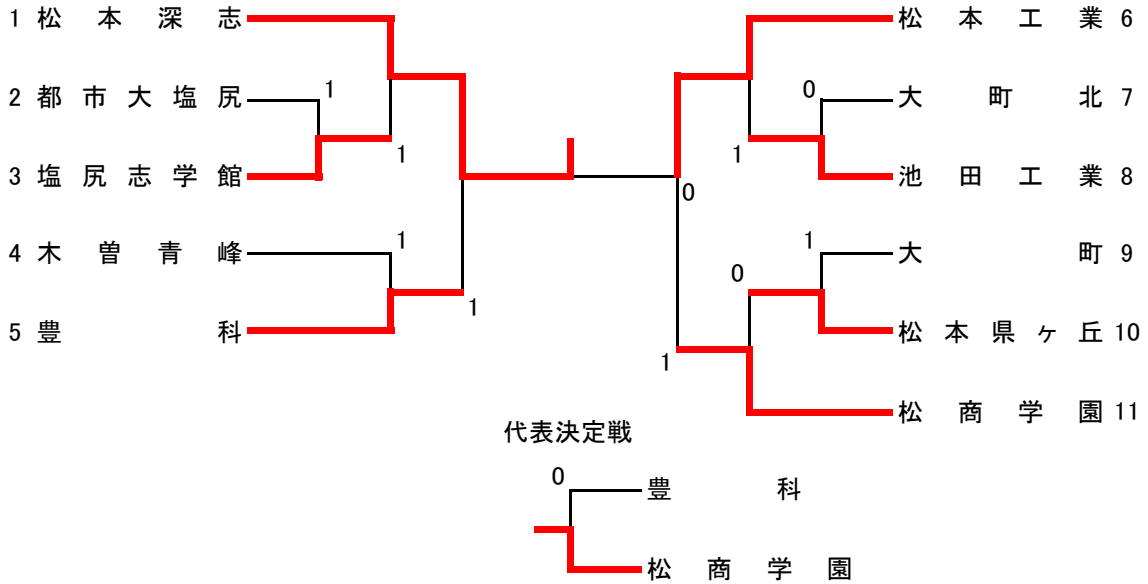

平成26年度長野県高等学校選抜ソフトテニス大会 中信地区予選会

平成26年11月23日
信州スカイパークやまびこドーム

団体戦男子

団体戦女子

予選リーグ

Aリーグ

	1	2	3	勝点	順位
1 塩尻志学館	-	②	③	2	1
2 豊科	1	-	②	1	2
3 大町	0	1	-	0	3

Bリーグ

	4	5	6	勝点	順位
4 松本蟻ヶ崎	-	③	③	2	1
5 松本深志	0	-	1	0	3
6 穂高商業	0	②	-	1	2

Cリーグ

	7	8	9	10	勝点	順位
7 都市大塩尻	-	③	1	③	2	2
8 松本美須々丘	0	-	0	0	0	4
9 木曾青峰	②	③	-	③	3	1
10 松本県ヶ丘	0	③	0	-	1	3

決勝トーナメント

代表決定戦

※注) 男子の松本蟻ヶ崎、女子の松商学園は、県新人体育大会においてベスト4であったので、予選免除で県選抜大会に出場する。