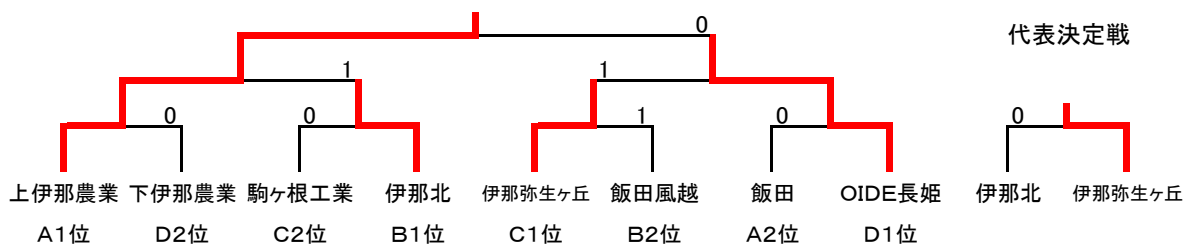

平成26年度長野県選抜ソフトテニス大会南信予選会

団体戦男子

Aリーグ		1	2	3	順位
1	上伊那農業		③	②	1
2	阿南	0		1	3
3	飯田	1	②		2

Cリーグ		7	8	9	順位
7	伊那弥生ヶ丘		③	③	1
8	駒ヶ根工業	0		②	2
9	阿智	1	1		3

Bリーグ		4	5	6	順位
4	飯田風越		③	1	2
5	岡谷工業	0		0	3
6	伊那北	②	③		1

Dリーグ		10	11	12	順位
10	OIDE長姫		③	③	1
11	下伊那農業	0		②	2
12	高遠	0	1		3

※ 抽選校 岡谷工業・駒ヶ根工業
下伊那農業・阿南

決勝トーナメント