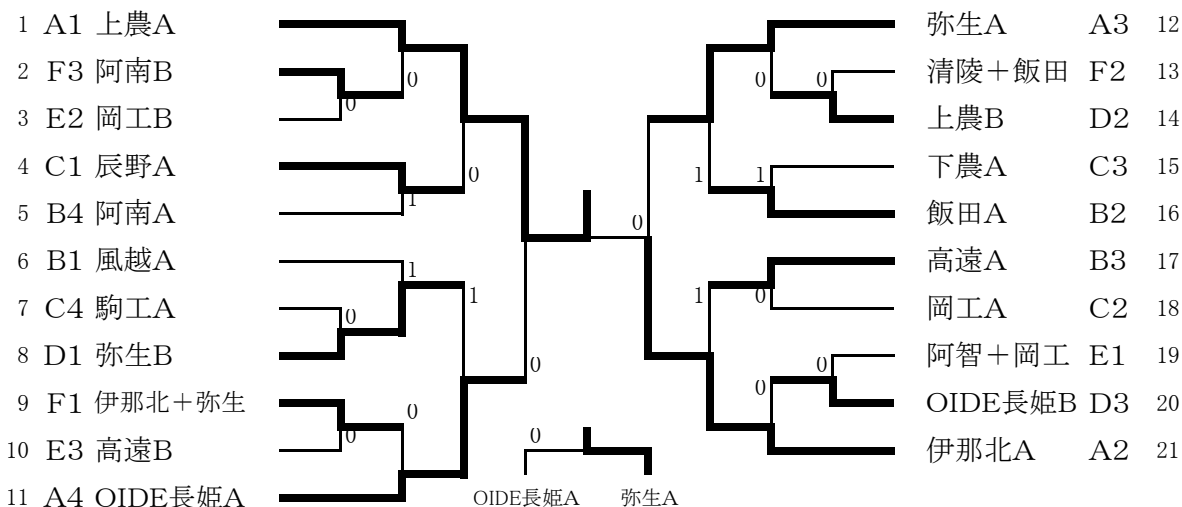

## 【男子】

## 【女子】

リーグ	A	1	2	3	順位
1	向陽A		②	0	3
2	飯田+弥生	1		②	2
3	弥生B	③	1		1

リーグ	B	1	2	3	順位
1	弥生A		③	②	1
2	下農A	0		1	3
3	二葉B	1	②		2

リーグ	C	1	2	3	順位
1	伊那西A		③	②	1
2	二葉+向陽	0		0	3
3	清陵A	1	③		2

リーグ	D	1	2	3	4	順位
1	伊那北A		③	②	②	1
2	辰野+阿智	1		0	0	4
3	諏訪実+清陵	1	②		1	3
4	二葉A	1	③	②		2