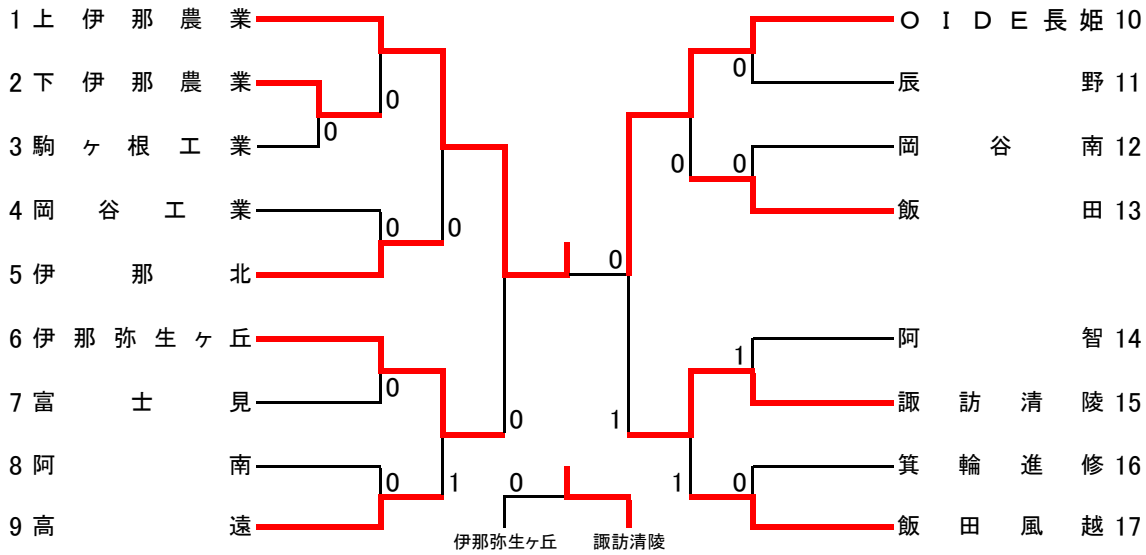

平成26年度南信高校総体ソフトテニス競技会 団体戦

団体戦男子

団体戦女子

Aリーグ		1	2	3	順位
1	東海大第三		③	③	1
2	下伊那農業	0		1	3
3	伊那弥生ヶ丘	0	②		2

Cリーグ		1	2	3	4	順位
1	上伊那農業		③	③	③	1
2	諏訪実業	0		0	0	4
3	飯田	0	③		②	2
4	諏訪二葉	0	③	1		3

Dリーグ		1	2	3	4	順位
1	飯田風越		③	③	②	1
2	伊那北	0		1	0	4
3	阿南	0	②		0	3
4	下諏訪向陽	1	③	③		2

Bリーグ		1	2	3	順位
1	伊那西		②	1	2
2	諏訪清陵	1		1	3
3	飯田女子	②	②		1

決勝トーナメント