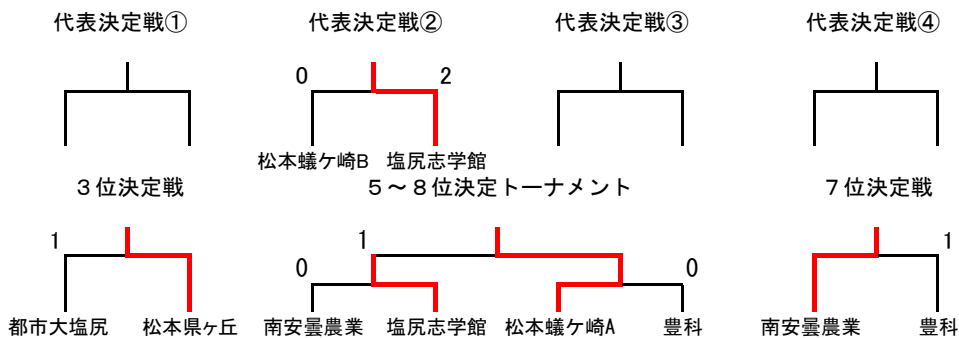

Dリーグ		11	12	13	順位
10	都市大塩尻	△	③	③	1
11	塩尻志学館	0	△	0	3
12	松本工業B	0	③	△	2

抽選校 【塩尻志学館A、松本蟻ヶ崎A、池田工業A、大町岳陽A、連合（青峰、深志、豊科）】

女子団体戦

抽選校 【松本深志A、南安曇農業A、連合（田川、青峰）】

- ・代表決定戦①は、1が2-3の勝者との対戦で負けた場合、1と2-3の敗者で対戦する。それ以外は行わない。
- ・代表決定戦②は、代表決定戦①が行われた場合はその敗者と4-5の敗者が対戦し、代表決定戦①が行われない場合は、2-3の敗者と4-5の敗者が対戦する。
- ・代表決定戦③は、6が7-8の勝者との対戦で負けた場合、6と7-8の敗者で対戦する。それ以外は行わない。
- ・代表決定戦④は、11が9-10の勝者との対戦で負けた場合、11と9-10の敗者で対戦する。それ以外は行わない。