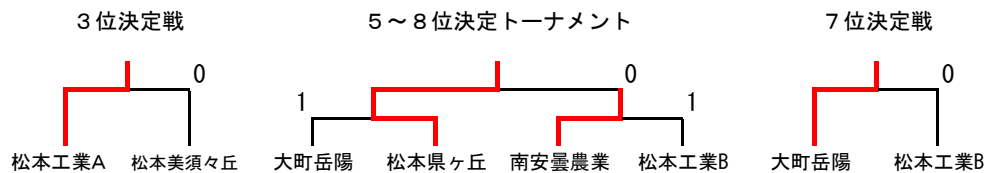

令和2年度 中信高等学校総合体育大会ソフトテニス競技

令和2年9月12日13日
浅間温泉庭球公園

男子団体戦

Aリーグ		1	2	3	順位
1	松本工業A	△	③	②	1
2	青峰・深志・豊科	0	△	1	3
3	大町岳陽	1	②	△	2

Cリーグ		8	9	10	順位
7	南安曇農業	△	1	②	2
8	池田工業	②	△	1	3
9	松本美須々丘	1	②	△	1

Bリーグ		5	6	7	順位
4	松本県ヶ丘	△	②	0	2
5	松本蟻ヶ崎	1	△	1	3
6	松商学園	③	②	△	1

Dリーグ		11	12	13	順位
10	都市大塩尻	△	③	③	1
11	塩尻志学館	0	△	0	3
12	松本工業B	0	③	△	2

抽選校 【塩尻志学館A、松本蟻ヶ崎A、池田工業A、大町岳陽A、連合（青峰、深志、豊科）】

女子団体戦

抽選校 【松本深志A、南安曇農業A、連合（田川、青峰）】

- ・代表決定戦①は、1が2-3の勝者との対戦で負けた場合、1と2-3の敗者で対戦する。それ以外は行わない。
- ・代表決定戦②は、代表決定戦①が行われた場合はその敗者と4-5の敗者が対戦し、代表決定戦①が行われない場合は、2-3の敗者と4-5の敗者が対戦する。
- ・代表決定戦③は、6が7-8の勝者との対戦で負けた場合、6と7-8の敗者で対戦する。それ以外は行わない。
- ・代表決定戦④は、11が9-10の勝者との対戦で負けた場合、11と9-10の敗者で対戦する。それ以外は行わない。