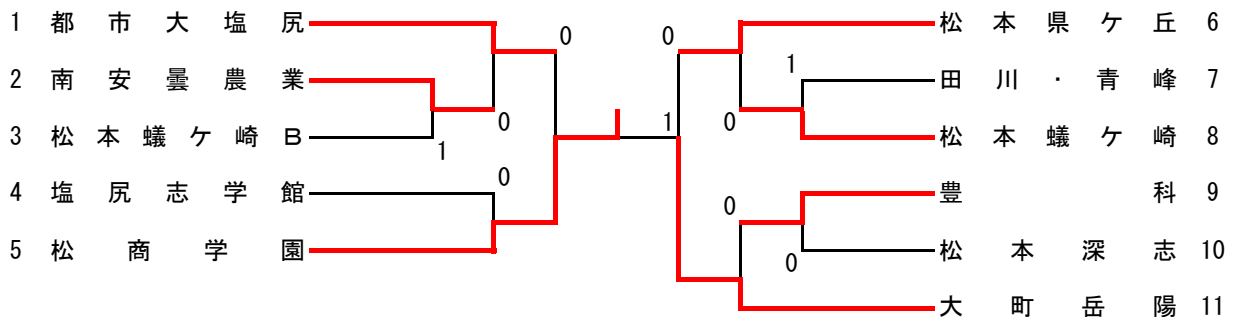

令和2年度 中信高等学校総合体育大会ソフトテニス競技

令和2年9月12日13日
浅間温泉庭球公園

男子団体戦

Aリーグ		1	2	3	順位
1	松本工業A	△	③	②	1
2	青峰・深志・豊科	0	△	1	3
3	大町岳陽	1	②	△	2

Cリーグ		8	9	10	順位
7	南安曇農業	△	1	②	2
8	池田工業	②	△	1	3
9	松本美須々丘	1	②	△	1

Bリーグ		5	6	7	順位
4	松本県ヶ丘	△	②	0	2
5	松本蟻ヶ崎	1	△	1	3
6	松商学園	③	②	△	1

Dリーグ		11	12	13	順位
10	都市大塩尻	△	③	③	1
11	塩尻志学館	0	△	0	3
12	松本工業B	0	③	△	2

抽選校 【塩尻志学館A、松本蟻ヶ崎A、池田工業A、大町岳陽A、連合（青峰、深志、豊科）】

女子団体戦

抽選校 【松本深志A、南安曇農業A、連合（田川、青峰）】

- ・代表決定戦①は、1が2-3の勝者との対戦で負けた場合、1と2-3の敗者で対戦する。それ以外は行わない。
- ・代表決定戦②は、代表決定戦①が行われた場合はその敗者と4-5の敗者が対戦し、代表決定戦①が行われない場合は、2-3の敗者と4-5の敗者が対戦する。
- ・代表決定戦③は、6が7-8の勝者との対戦で負けた場合、6と7-8の敗者で対戦する。それ以外は行わない。
- ・代表決定戦④は、11が9-10の勝者との対戦で負けた場合、11と9-10の敗者で対戦する。それ以外は行わない。