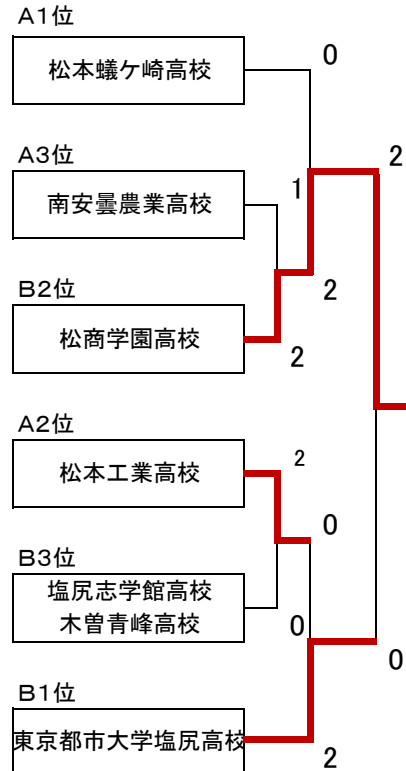

令和2年度 長野県高等学校総合体育大会 代替大会(中信地区)
ソフトテニス競技

令和2年7月18(土)・19日(日)
松本市波田扇子田公園テニスコート

団体戦男子

予選リーグA		1	2	3	勝点	順位
1	松本蟻ヶ崎		②	③		1
2	南安曇農業	1		1		3
3	松本工業	0	②			2

予選リーグB		4	5	6	勝点	順位
4	都市大塩尻		③	②		1
5	塩尻志学館 木曾青峰	0		0		3
6	松商学園	1	③			2

団体戦女子

予選リーグA		1	2	3	勝点	順位
1	塩尻志学館		1	1		3
2	都市大塩尻	②		0		2
3	松商学園	②	③			1

予選リーグB		4	5	6	勝点	順位
4	南安曇農業		1	1		3
5	田川	②		1		2
6	豊科	②	②			1