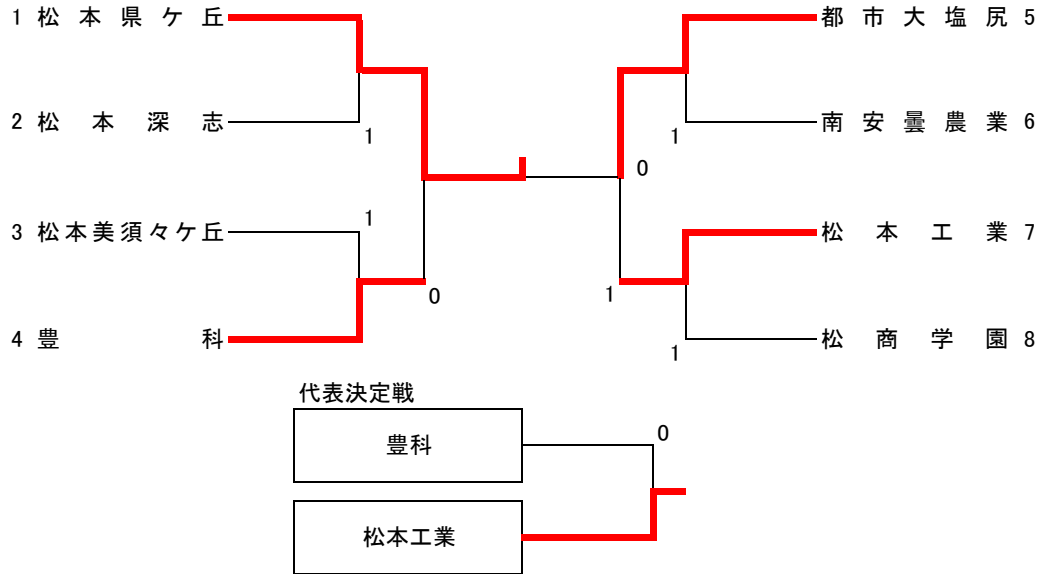

令和元年度長野県高等学校選抜ソフトテニス大会 中信地区予選会

令和元年11月23日(土)・24日(日)  
信州SKYPARKやまびこドーム

### 団体戦男子

### 団体戦女子

※注) 男子の松本蟻ヶ崎、女子の大町岳陽は、県新人体育大会においてベスト4であったので、予選免除で県選抜大会に出場する。