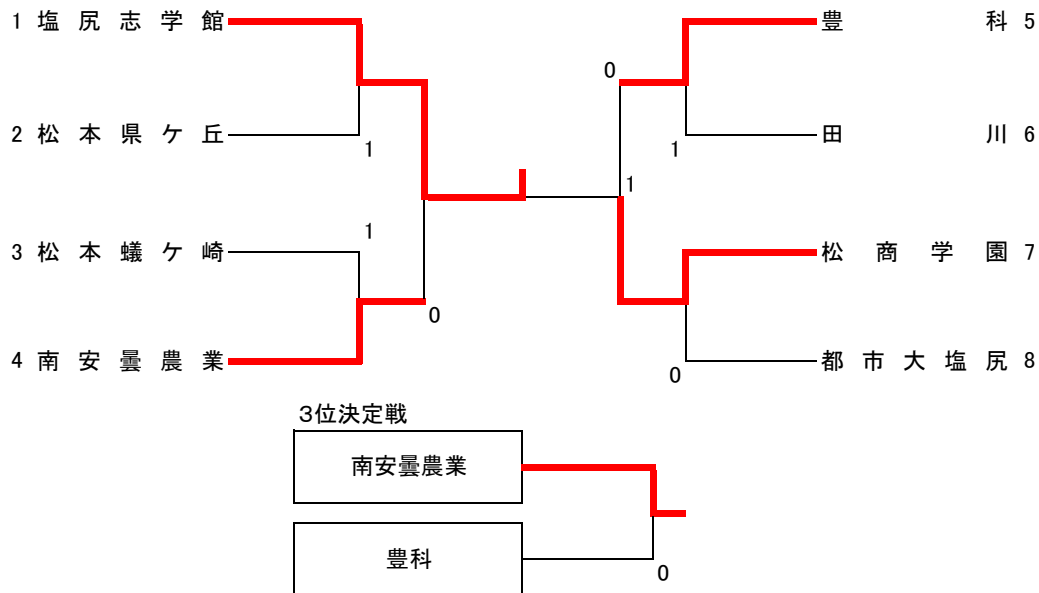

令和元年度長野県高等学校選抜ソフトテニス大会 中信地区予選会

令和元年11月23日(土)・24日(日)  
信州SKYPARKやまびこドーム

### 団体戦男子

### 団体戦女子

※注) 男子の松本蟻ヶ崎、女子の大町岳陽は、県新人体育大会においてベスト4であったので、予選免除で県選抜大会に出場する。