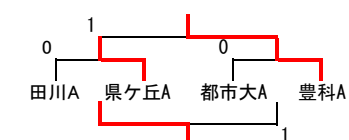

女子団体戦

(Fコート)

Aリーグ		1	2	3	勝点	順位
1	塩尻志学館 A	—	③	②	2	1
2	連合 A	0	—	1	0	3
3	豊科 A	1	②	—	1	2

連合A:田川・蟻ヶ崎・深志

田川A (Dリーグ2位)

松本県ヶ丘A (Cリーグ2位)

(Iコート)

Cリーグ		8	9	10	勝点	順位
8	塩尻志学館 B	—	0	0	0	3
9	大町岳陽 A	③	—	②	2	1
10	松本県ヶ丘 A	③	1	—	1	2

(Bリーグ2位)

都市大塩尻A

(Aリーグ2位)

豊科A

(G・Hコート)

Bリーグ		4	5	6	7	勝点	順位
4	松本蟻ヶ崎 A	—	1	③	0	1	3
5	都市大塩尻 A	②	—	③	0	2	2
6	木曾青峰 A	0	0	—	0	0	4
7	松商学園 A	③	③	③	—	3	1

(Jコート)

Dリーグ		11	12	13	勝点	順位
11	田川 A	—	②	1	1	2
12	連合 B	1	—	0	0	3
13	南安曇農業 A	②	③	—	2	1

連合B:松商・都市大

3位決定戦

5～8位決定戦