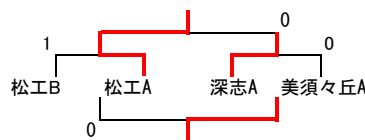

第41回中信高等学校夏季研修大会

令和元年8月12日
豊科南部総合公園テニスコート

男子団体戦

(Aコート)

Aリーグ		1	2	3	勝点	順位
1	松商学園 A	—	③	③	2	1
2	連合 A	0	—	1	0	3
3	豊科 B	0	②	—	1	2

連合A:池工・美須々・南農

南安曇農業A (Dリーグ2位)

松本工業B (Eリーグ2位)

(Bコート)

Bリーグ		4	5	6	勝点	順位
4	松本工業 A	—	②	②	2	1
5	大町岳陽 A	1	—	0	0	3
6	松本美須々丘 A	1	③	—	1	2

(Cコート)

Cリーグ		7	8	9	勝点	順位
7	松本深志 A	—	0	②	1	2
8	松本県ヶ丘 A	③	—	②	2	1
9	豊科 A	1	1	—	0	3

(Dコート)

Dリーグ		10	11	12	勝点	順位
10	都市大塩尻 A	—	②	③	2	1
11	南安曇農業 A	1	—	③	1	2
12	塩尻志学館 A	0	0	—	0	3

(Cリーグ2位)

松本深志A

(Aリーグ2位)

豊科B

(Bリーグ2位)

松本美須々丘A

(Eコート)

Eリーグ		13	14	15	勝点	順位
13	松本蟻ヶ崎 A	—	③	②	2	1
14	木曾青峰 A	0	—	0	0	3
15	松本工業 B	1	③	—	1	2

3位決定戦

5～8位決定戦