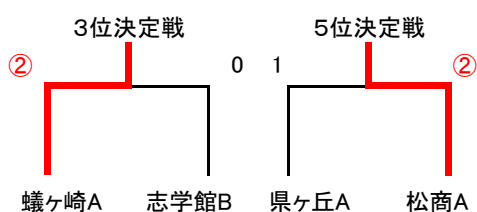

高校女子の部

Aリーグ		1	2	3	勝点	順位
1	松本県ヶ丘A		③	③	2	1
2	田川B	0		1	0	3
3	木曾青峰A	0	②		1	2

Dリーグ		10	11	12	13	勝点	順位
10	松本蟻ヶ崎A		②	③	②	3	1
11	塩尻志学館B	1		③	1	1	2
12	松商学園B	0	0		②	1	4
13	南安曇農業A	1	②	1		1	3

(塩尻志学館B) (D2位)

(大町岳陽A) (E2位)

Bリーグ		4	5	6	勝点	順位
4	松商学園A		②	②	2	1
5	松本蟻ヶ崎B	1		②	1	2
6	都市大塩尻A	1	1		0	3

Cリーグ		7	8	9	勝点	順位
7	塩尻志学館A		③	②	2	1
8	豊科A 松本美須々ヶ丘A	0		②	1	2
9	松本深志A	1	1		0	3

Eリーグ		14	15	16	17	勝点	順位
14	田川A		③	③	②	3	1
15	松本県ヶ丘B	0		1	1	0	4
16	都市大塩尻B	0	②		1	1	3
17	大町岳陽A	1	②	②		2	2

2・3位トーナメント