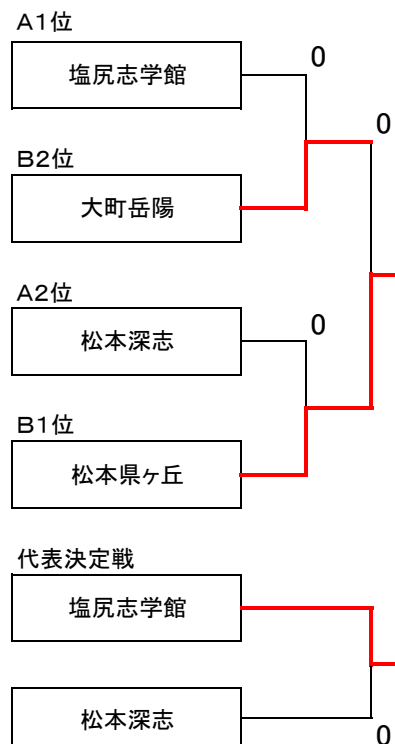

平成30年度長野県高等学校選抜ソフトテニス大会 中信地区予選会

平成30年11月16(金)・17日(土)
信州SKYPARKやまびこドーム

団体戦男子

予選リーグA		1	2	3	勝点	順位
1	松本深志		②	0	1	2
2	大町岳陽	1		0	0	3
3	松商学園	③	③		2	1

予選リーグB		1	2	3	勝点	順位
4	松本蟻ヶ崎		②	③	2	1
5	豊科	1		1	0	3
6	松本美須々丘	0	②		1	2

予選リーグC		4	5	6	7	勝点	順位
7	松本県ヶ丘		1	1	③	1	3
8	松本工業	②		②	③	3	1
9	都市大塩尻	②	1		③	2	2
10	木曾青峰	0	0	0		0	4

団体戦女子

予選リーグA		1	2	3	勝点	順位
1	塩尻志学館		②	②	2	1
2	松商学園	1		1	0	3
3	松本深志	1	②		1	2

予選リーグB		4	5	6	勝点	順位
4	都市大塩尻		1	1	0	3
5	松本県ヶ丘	②		②	2	1
6	大町岳陽	②	1		1	2

※注)女子の田川、松本蟻ヶ崎は、県新人体育大会においてベスト4であったので、予選免除で県選抜大会に出場する。