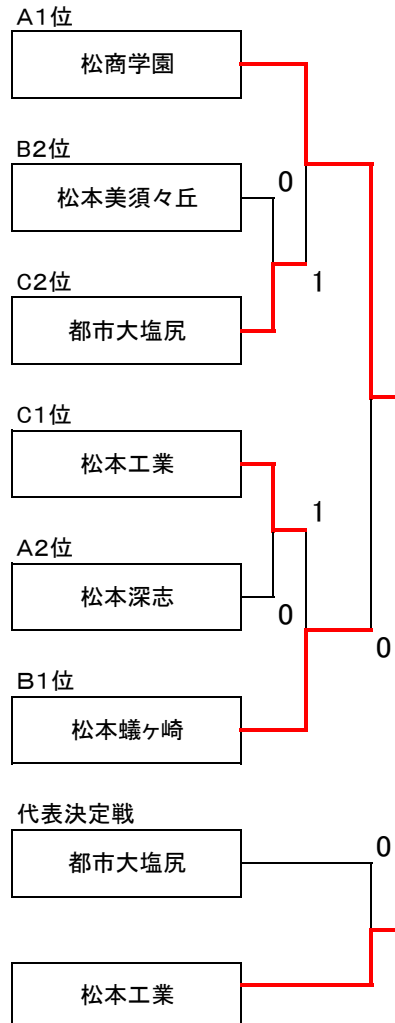

平成30年度長野県高等学校選抜ソフトテニス大会 中信地区予選会

平成30年11月16(金)・17日(土)
信州SKYPARKやまびこドーム

団体戦男子

予選リーグA		1	2	3	勝点	順位
1	松本深志		②	0	1	2
2	大町岳陽	1		0	0	3
3	松商学園	③	③		2	1

予選リーグB		1	2	3	勝点	順位
4	松本蟻ヶ崎		②	③	2	1
5	豊科	1		1	0	3
6	松本美須々丘	0	②		1	2

予選リーグC		4	5	6	7	勝点	順位
7	松本県ヶ丘		1	1	③	1	3
8	松本工業	②		②	③	3	1
9	都市大塩尻	②	1		③	2	2
10	木曾青峰	0	0	0		0	4

団体戦女子

予選リーグA		1	2	3	勝点	順位
1	塩尻志学館		②	②	2	1
2	松商学園	1		1	0	3
3	松本深志	1	②		1	2

予選リーグB		4	5	6	勝点	順位
4	都市大塩尻		1	1	0	3
5	松本県ヶ丘	②		②	2	1
6	大町岳陽	②	1		1	2

※注)女子の田川、松本蟻ヶ崎は、県新人体育大会においてベスト4であったので、予選免除で県選抜大会に出場する。