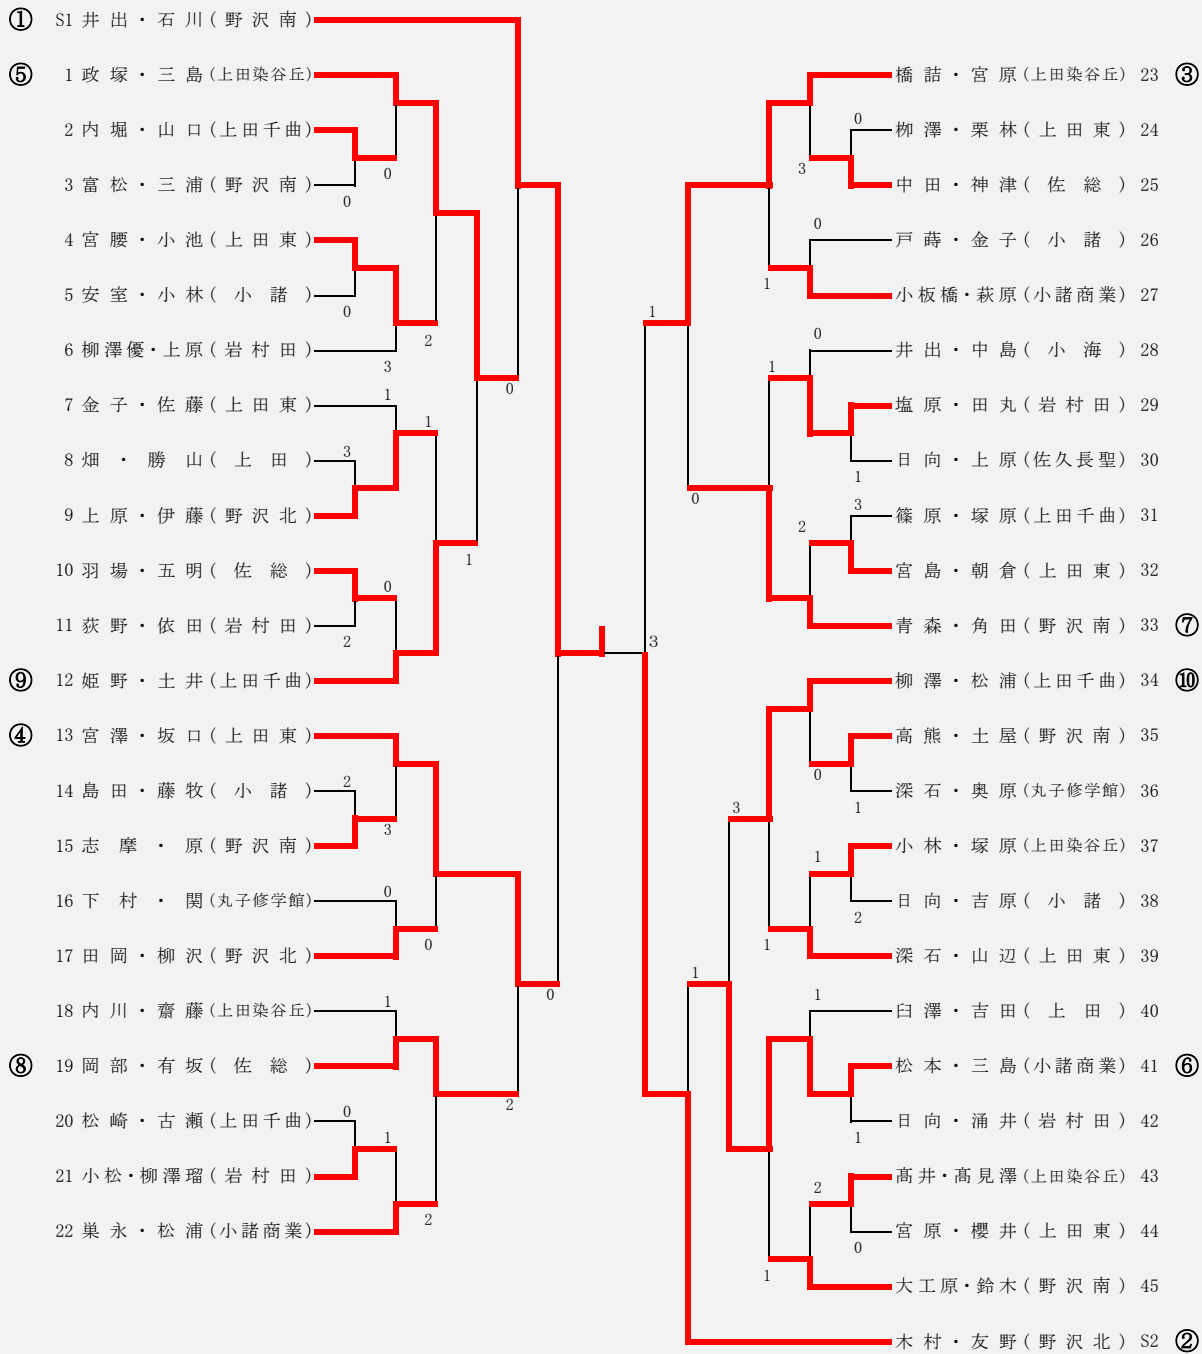

個人戦(女子)

3位決定戦

13 宮澤・坂口 (上田東) — 3 — 橋詰・宮原 (上田染谷丘) 23