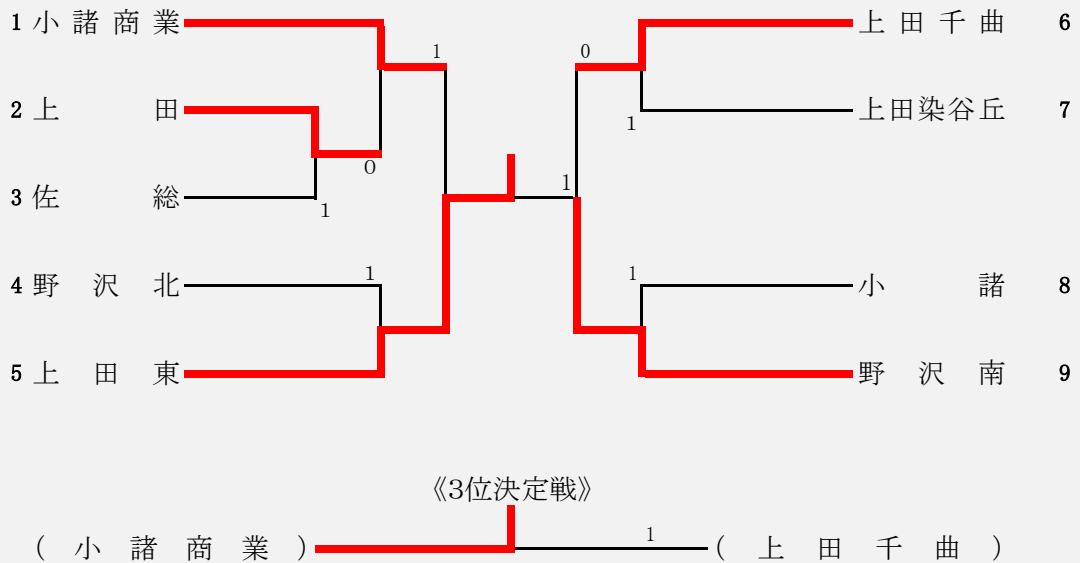

学校対抗団体戦

【男子】 ※上田千曲、上田染谷丘、岩村田はスーパーシードのため予選免除

男子成績

1位	佐総	2位	上田東	3位	上田	4位	野沢北
5位	野沢南	6位	丸子修学館	7位	小諸商業		

【女子】 ※岩村田はスーパーシードのため予選免除

女子成績

1位	上田東	2位	野沢南	3位	小諸商業	4位	上田千曲
5位	野沢北	6位	小諸	7位	上田	8位	上田染谷丘