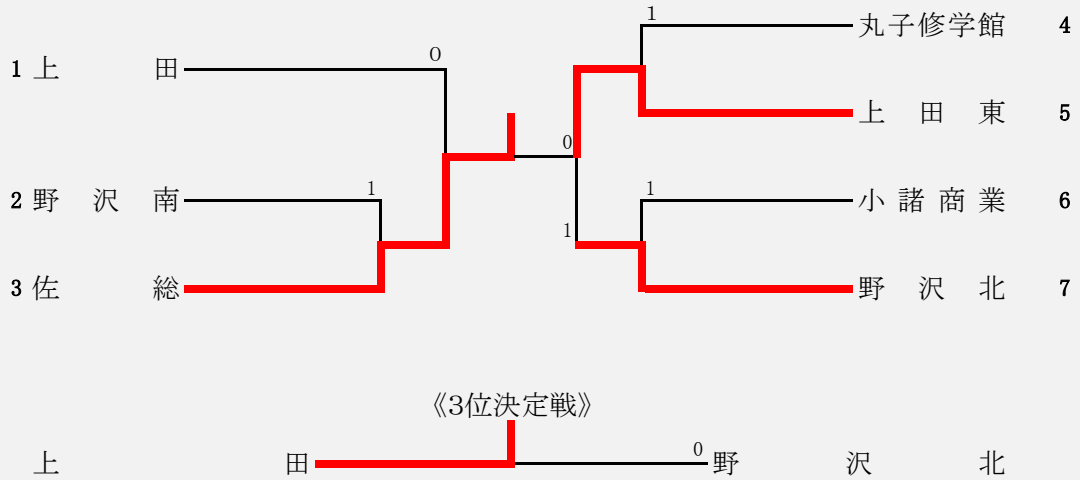

学校対抗団体戦

【男子】 ※上田千曲、上田染谷丘、岩村田はスーパーシードのため予選免除

男子成績

1位	佐総	2位	上田東	3位	上田	4位	野沢北
5位	野沢南	6位	丸子修学館	7位	小諸商業		

【女子】 ※岩村田はスーパーシードのため予選免除

女子成績

1位	上田東	2位	野沢南	3位	小諸商業	4位	上田千曲
5位	野沢北	6位	小諸	7位	上田	8位	上田染谷丘