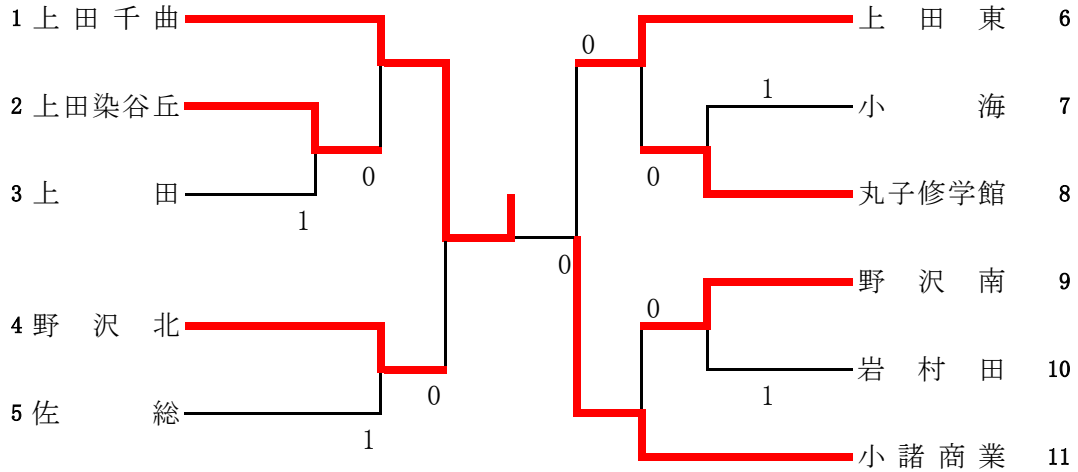

学校対抗団体戦

【男子】

《3位決定戦》

男子成績

1位	上田千曲	2位	小諸商業	3位	上田東	4位	野沢北
5位	上田染谷丘	6位	野沢南	7位	丸子修学館	8位	佐総

【女子】

《3位決定戦》

女子成績