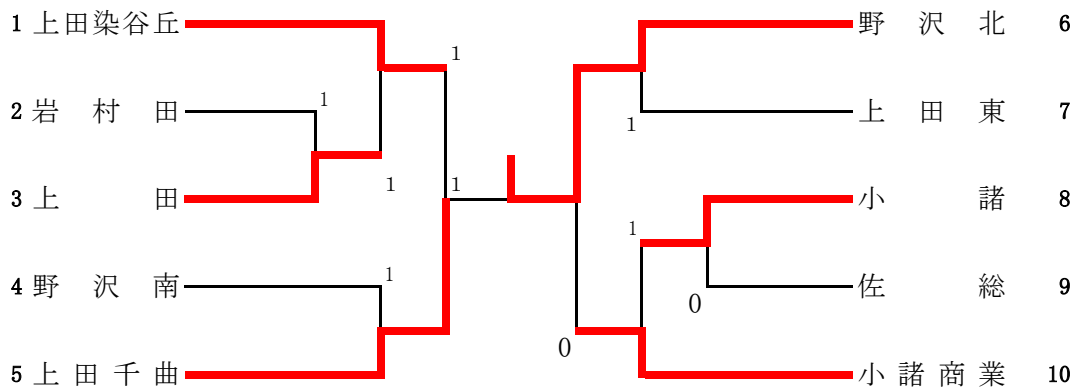

学校対抗団体戦

【男子】

《3位決定戦》

男子成績

1位	上田千曲	2位	小諸商業	3位	上田東	4位	野沢北
5位	上田染谷丘	6位	野沢南	7位	丸子修学館	8位	佐総

【女子】

《3位決定戦》

女子成績