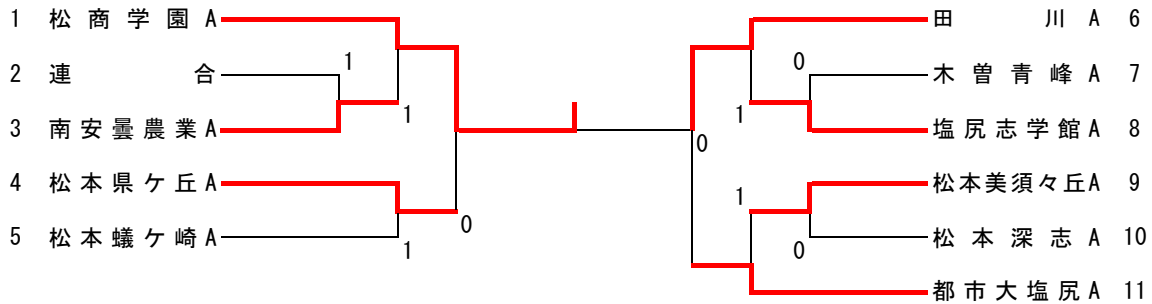

平成29年度 中信高等学校新人体育大会ソフトテニス競技

平成29年9月16日・17日  
浅間温泉庭球公園

男子団体戦

(抽選校)  
木曾青峰A 田川A 松本工業B 松商学園B 松本県ヶ丘A 松本深志B 松本美須々丘A 豊科A 穂高商業A  
3位決定戦 5～8位決定トーナメント 7位決定戦

女子団体戦

(抽選校)  
木曾青峰A 松本深志A 連合(豊科・穂商・池工・岳陽)

- 松本県ヶ丘/都市大塩尻A 南安曇農業/松本蟻ヶ崎/塩尻志学館/松本美須々丘A 南安曇農業/松本美須々丘A
- 代表決定戦①は、1が2-3の勝者との対戦で負けた場合、1と2-3の敗者で対戦する。それ以外には行わない。
- 代表決定戦②は、代表決定戦①が行われた場合はその敗者と4-5の敗者が対戦し、代表決定戦①が行われない場合は、2-3の敗者と4-5の敗者が対戦する。
- 代表決定戦③は、6が7-8の勝者との対戦で負けた場合は、6と7-8の敗者で対戦する。それ以外には行わない。
- 代表決定戦④は、11が9-10の勝者との対戦で負けた場合、11と9-10の敗者で対戦する。それ以外には行わない。