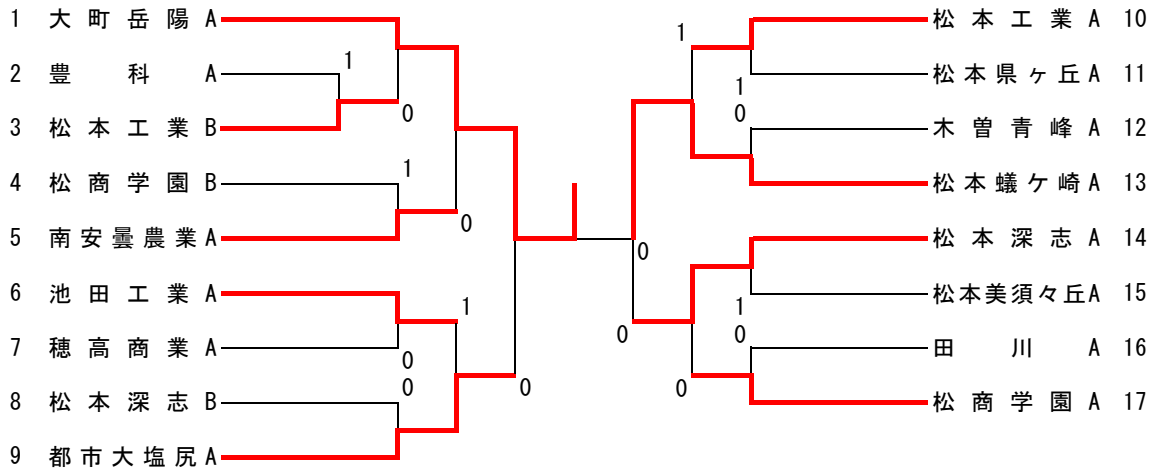

平成29年度 中信高等学校新人体育大会ソフトテニス競技

平成29年9月16日・17日  
浅間温泉庭球公園

男子団体戦

(抽選校)  
木曾青峰A 田川A 松本工業B 松商学園B 松本県ヶ丘A 松本深志B 松本美須々丘A 豊科A 穂高商業A  
3位決定戦 5～8位決定トーナメント 7位決定戦

女子団体戦

(抽選校)  
木曾青峰A 松本深志A 連合(豊科・穂商・池工・岳陽)

- 松本県ヶ丘/都市大塩尻A 南安曇農業/松本蟻ヶ崎/塩尻志学館/松本美須々丘A 南安曇農業/松本美須々丘A
- 代表決定戦①は、1が2-3の勝者との対戦で負けた場合、1と2-3の敗者で対戦する。それ以外には行わない。
- 代表決定戦②は、代表決定戦①が行われた場合はその敗者と4-5の敗者が対戦し、代表決定戦①が行われない場合は、2-3の敗者と4-5の敗者が対戦する。
- 代表決定戦③は、6が7-8の勝者との対戦で負けた場合は、6と7-8の敗者で対戦する。それ以外には行わない。
- 代表決定戦④は、11が9-10の勝者との対戦で負けた場合、11と9-10の敗者で対戦する。それ以外には行わない。