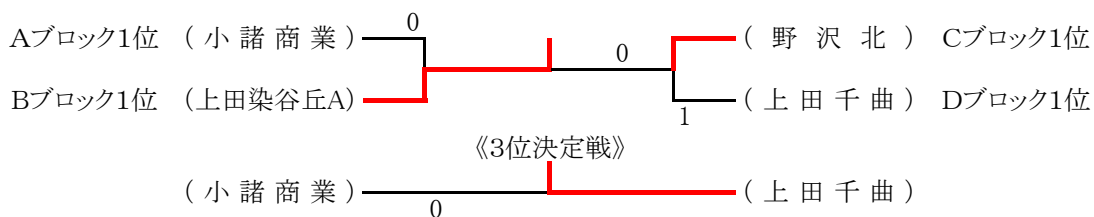

[決勝トーナメント]

女子成績

1位	上田染谷丘A	2位	野沢北	3位	上田千曲	4位	小諸商業
5位	連合	6位	野沢南	7位	上田東A	8位	小諸A