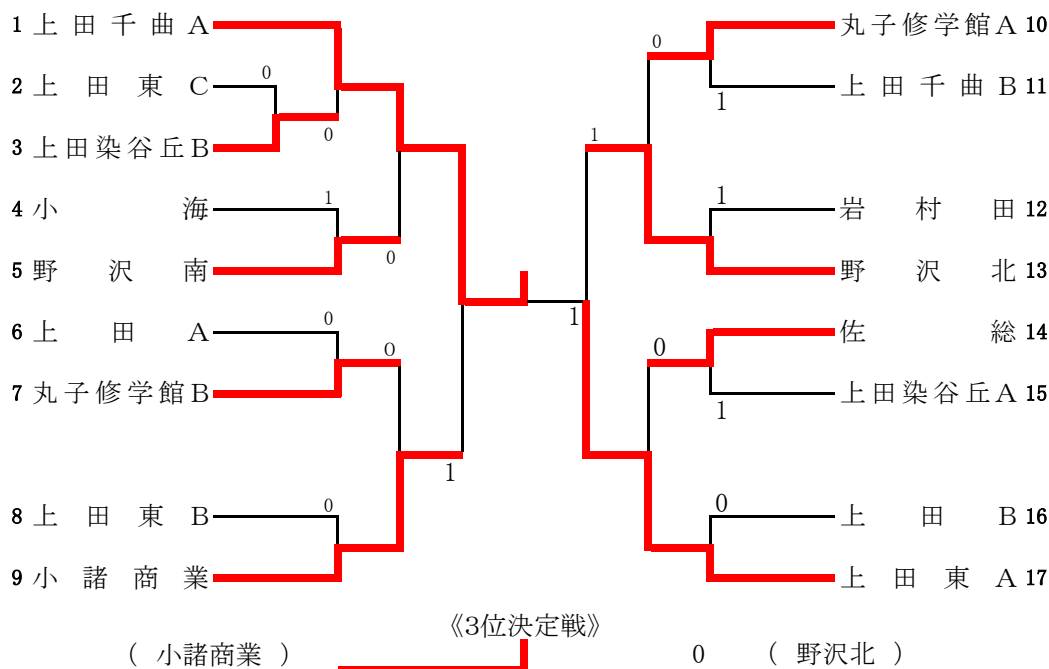

学校対抗団体戦

【男子】

男子成績

1位	上田千曲A	2位	上田東A	3位	小諸商業	4位	野沢北
5位	野沢南	6位	佐総	7位	丸子上田千曲B	8位	丸子上田千曲A

【女子】

[予選リーグ]

Aブロック		1	2	3	順位
1	小諸商業	-	③	③	1
2	岩村田	0	-	1	3
3	小諸A	0	②	-	2

Cブロック		1	2	3	4	順位
1	野沢南	-	1	③	③	2
2	野沢北	②	-	③	②	1
3	上田染谷丘B	0	0	-	②	3
4	小諸B	0	1	1	-	4

Bブロック		1	2	3	4	順位
1	上田染谷丘A	-	②	③	②	1
2	上田	1	-	③	1	3
3	上田東B	0	0	-	1	4
4	連合	1	②	②	-	2

Dブロック		1	2	3	順位
1	上田千曲	-	③	③	1
2	上田東A	0	-	③	2
3	佐総	0	0	-	3

[決勝トーナメント]

女子成績

1位	上田染谷丘A	2位	野沢北	3位	上田千曲	4位	小諸商業
5位	連合	6位	野沢南	7位	上田東A	8位	小諸A