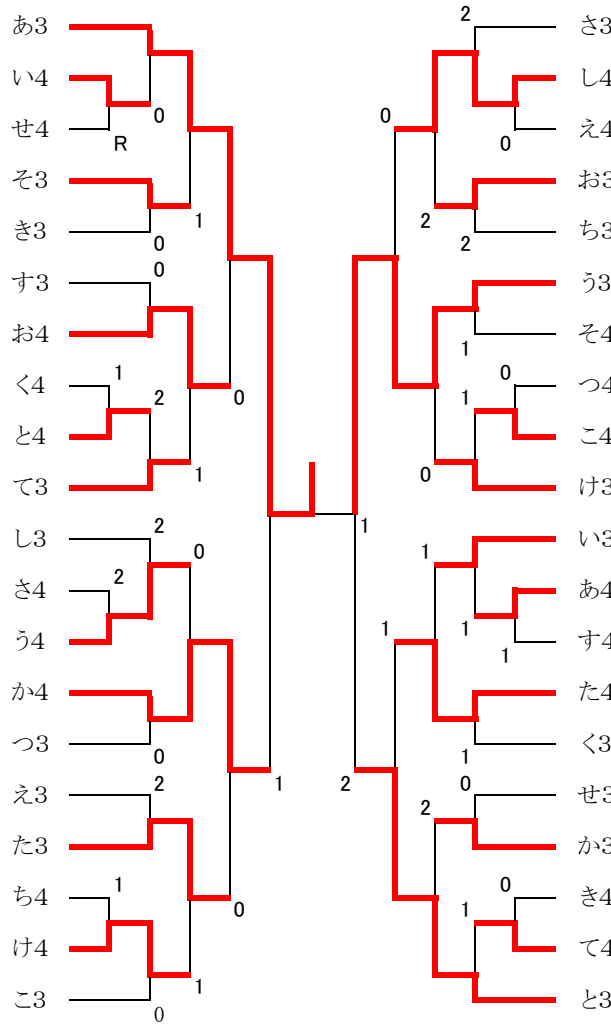

決勝トーナメント

女子

1	池田 咲	長野南
2	三谷 夢	上 農
3	安塚 彩乃	美須々
4	池田 舞	長野南
5	速水 菜摘	長商
6	堀越 玲奈	東海諏
7	桃澤 琉奈	弥 生
8	茅野 純奈	俊英
9	海老沢華奈	青 峰
10	小須田奈々	小諸商
11	後町 海帆	上 農
12	田中 佑羽	志学館
13	佐藤 碧	弥 生
14	姫野 優莉花	千曲
15	佐々木菜々	俊英
16	山口 花奈	長野南
17	傳田 彩乃	東海諏
18	岡部紗良	野沢南
19	近藤真理香	蟻ヶ崎
20	高内 佑来	長商

さ1	森脇 葵	上 農	21
し2	外山 誌恩	飯山	22
え2	小穴 真穂	都市大	23
お1	酒井 莉緒	松 商	24
ち1	松尾早希子	弥 生	25
う1	堀内 琴葉	田 川	26
そ2	中山さや香	伊那北	27
つ2	小坂明日香	東海諏	28
こ2	目黒 胡桃	南 農	29
け1	小菅 唄	俊英	30
い1	山本 理紗	県ヶ丘	31
あ2	赤羽 香美	風 越	32
す2	内藤 京子	県ヶ丘	33
た2	藤井真里奈	都市大	34
く1	牛越美希羽	岳 陽	35
せ1	安藤 祐奈	長野東	36
か1	宮澤 怜	長商	37
き2	新井 めい	美須々	38
て2	村石 稀彩	長野南	39
と1	中村 明日海	染谷丘	40

Bトーナメント

女子

1	栗林 涼香	松 商
2	上野 芽音	長野
3	横山葉留香	東海諏
4	草間 瑠衣	蟻ヶ崎
5	金子 友南	小諸
6	上原あかり	小諸
7	山辺 成美	上田東
8	塩入あかり	伊那北
9	小松 芙乃	清 陵
10	松倉むつき	深 志
11	荒井 香穂	染谷丘
12	内堀ほのか	野沢南
13	日向 優美	岩村田
14	鈴木 望夢	上 農
15	高橋 未来	修学館
16	小林里彩子	二 葉
17	矢澤 胡美	俊英
18	赤羽緋奈乃	穂高商
19	河村 美空	上 農
20	小林 美友	OIDE