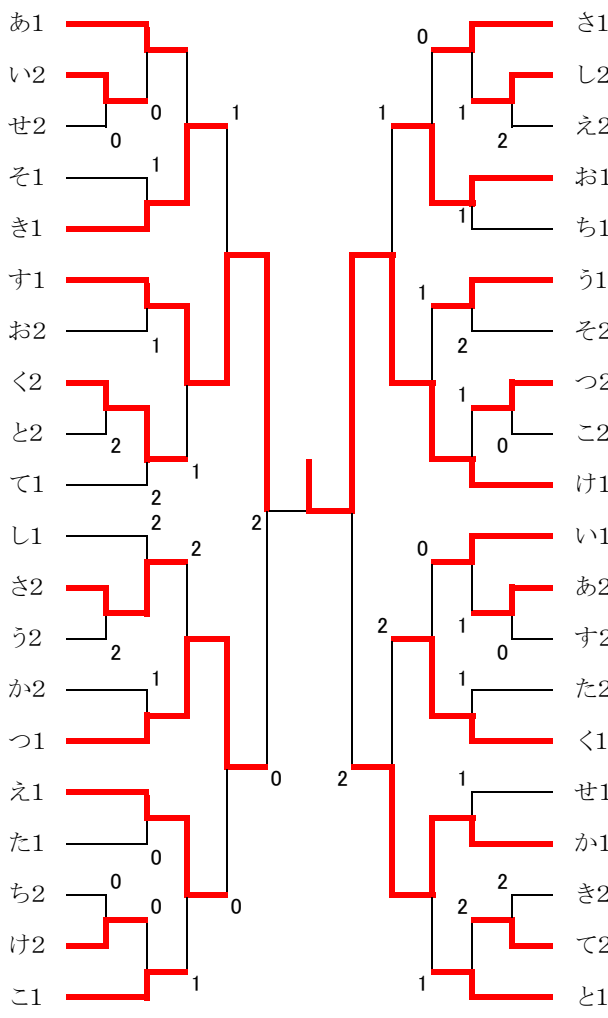

決勝トーナメント

女子

1	池田 咲	長野南
2	三谷 夢	上 農
3	安塚 彩乃	美須々
4	池田 舞	長野南
5	速水 菜摘	長商
6	堀越 玲奈	東海諏
7	桃澤 琉奈	弥 生
8	茅野 純奈	俊英
9	海老沢華奈	青 峰
10	小須田奈々	小諸商
11	後町 海帆	上 農
12	田中 佑羽	志学館
13	佐藤 碧	弥 生
14	姫野 優莉花	千曲
15	佐々木菜々	俊英
16	山口 花奈	長野南
17	傳田 彩乃	東海諏
18	岡部紗良	野沢南
19	近藤真理香	蟻ヶ崎
20	高内 佑来	長商

さ1	森脇 葵	上 農	21
し2	外山 誌恩	飯山	22
え2	小穴 真穂	都市大	23
お1	酒井 莉緒	松 商	24
ち1	松尾早希子	弥 生	25
う1	堀内 琴葉	田 川	26
そ2	中山さや香	伊那北	27
つ2	小坂明日香	東海諏	28
こ2	目黒 胡桃	南 農	29
け1	小菅 唄	俊英	30
い1	山本 理紗	県ヶ丘	31
あ2	赤羽 香美	風 越	32
す2	内藤 京子	県ヶ丘	33
た2	藤井真里奈	都市大	34
く1	牛越美希羽	岳 陽	35
せ1	安藤 祐奈	長野東	36
か1	宮澤 怜	長商	37
き2	新井 めい	美須々	38
て2	村石 稀彩	長野南	39
と1	中村 明日海	染谷丘	40

Bトーナメント

女子

1	栗林 涼香	松 商
2	上野 芽音	長野
3	横山葉留香	東海諏
4	草間 瑠衣	蟻ヶ崎
5	金子 友南	小諸
6	上原あかり	小諸
7	山辺 成美	上田東
8	塩入あかり	伊那北
9	小松 芙乃	清 陵
10	松倉むつき	深 志
11	荒井 香穂	染谷丘
12	内堀ほのか	野沢南
13	日向 優美	岩村田
14	鈴木 望夢	上 農
15	高橋 未来	修学館
16	小林里彩子	二 葉
17	矢澤 胡美	俊英
18	赤羽緋奈乃	穂高商
19	河村 美空	上 農
20	小林 美友	OIDE