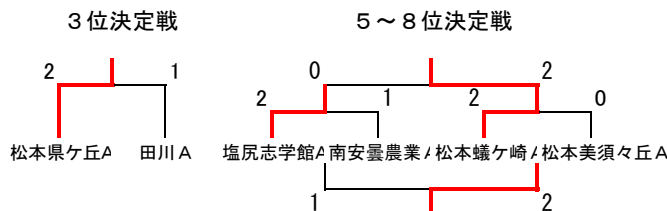

- 1位 : 松商学園 A
- 2位 : 都市大塩尻 A
- 3位 : 松本県ヶ丘 A
- 4位 : 田川 A
- 5位 : 松本蟻ヶ崎 A
- 6位 : 塩尻志学館 A
- 7位 : 松本美須々丘 A
- 8位 : 南安曇農業 A