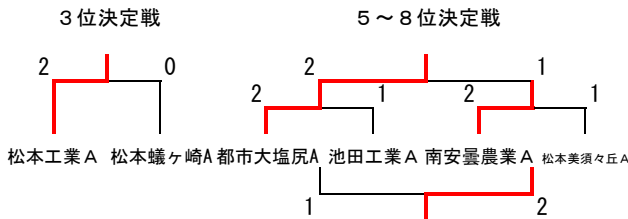

第37回中信高等学校夏季研修大会

平成29年8月12日
豊科南部総合公園公園

男子団体戦

Aリーグ		1	2	3	勝点	順位
1	松本工業 A	-	③	③	2	1
2	松本蟻ヶ崎 B	0	-	0	0	3
3	木曾青峰 A	0	③	-	1	2

都市大塩尻 A	E2位
田川 A	F2位

Bリーグ		4	5	6	勝点	順位
4	池田工業 A	-	②	②	2	1
5	連合 A	1	-	1	0	3
6	松本美須々丘 A	1	②	-	1	2

※連合A(岳陽3深志3)

松本工業 B	D2位
穂高商業 A	G2位

Cリーグ		7	8	9	勝点	順位
7	松商学園 A	-	③	③	2	1
8	南安曇農業 B	0	-	0	0	3
9	豊科 A	0	③	-	1	2

Dリーグ		10	11	12	勝点	順位
10	松本県ヶ丘 A	-	0	1	0	3
11	松本工業 B	③	-	1	1	2
12	松本蟻ヶ崎 A	②	②	-	2	1

A2位	木曾青峰 A
C2位	豊科 A

Eリーグ		13	14	15	勝点	順位
13	都市大塩尻 A	-	③	0	1	2
14	豊科 B	0	-	0	0	3
15	南安曇農業 A	③	③	-	2	1

Fリーグ		16	17	18	勝点	順位
16	松本深志 A	-	③	1	1	1
17	松商学園 B	0	-	②	1	3
18	田川 A	②	1	-	1	2

B2位	松本美須々丘 A

Gリーグ		19	20	21	勝点	順位
19	大町岳陽 A	-	③	③	2	1
20	木曾青峰 B	0	-	1	0	3
21	穂高商業 A	0	②	-	1	2

- 1位 : 大町岳陽 A
- 2位 : 松商学園 A
- 3位 : 松本工業 A
- 4位 : 松本蟻ヶ崎 A
- 5位 : 都市大塩尻 A
- 6位 : 南安曇農業 A
- 7位 : 松本美須々丘 A
- 8位 : 池田工業 A

女子団体戦

Aリーグ		1	2	3	勝点	順位
1	松商学園 A	-	③	③	2	1
2	塩尻志学館 B	0	-	1	0	3
3	木曾青峰 A	0	②	-	1	2

松本深志 A	E2位
塩尻志学館 A	D2位

Bリーグ		4	5	6	勝点	順位
4	松本蟻ヶ崎 A	-	②	1	1	2
5	連合 A	1	-	0	0	3
6	松本県ヶ丘 A	②	③	-	2	1

※連合A(岳陽2池工2穂商2)

Cリーグ		7	8	9	勝点	順位
7	松本美須々丘 A	-	③	1	1	2
8	都市大塩尻 B	0	-	1	0	3
9	南安曇農業 A	②	②	-	2	1

Dリーグ		10	11	12	勝点	順位
10	都市大塩尻 A	-	②	②	2	1
11	連合 B	1	-	1	0	3
12	塩尻志学館 A	1	②	-	1	2

※連合B(松商2県2)

B2位	松本蟻ヶ崎 A

C2位	松本美須々丘 A
A2位	木曾青峰 A

Eリーグ		13	14	15	勝点	順位
13	田川 A	-	③	③	2	1
14	松本蟻ヶ崎 B	0	-	1	0	3
15	松本深志 A	0	②	-	1	2