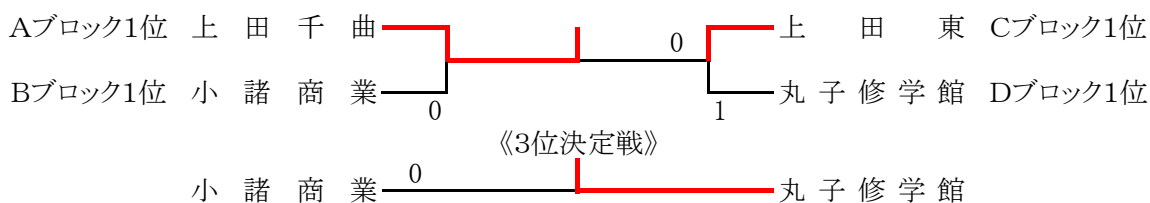

学校対抗団体戦

【男子】

[予選リーグ]

Aブロック		1	2	3	順位
1	上田千曲		(2)	(3)	1
2	野沢北	1		(2)	2
3	上田染谷丘	0	1		3

Cブロック		1	2	3	順位
1	上田東		(2)	(3)	1
2	上田	1		(3)	2
3	望月	0	0		3

Bブロック		1	2	3	順位
1	小諸商業		(2)	(3)	1
2	野沢南	1		(3)	2
3	岩村田	0	0		3

Dブロック		1	2	3	順位
1	丸子修学館		(3)	(3)	1
2	佐総	0		(3)	2
3	小海	0	0		3

[決勝トーナメント]

男子成績

1位	上田千曲	2位	上田東	3位	丸子修学館	4位	小諸商業
5位	野沢北	6位	上田	7位	佐総	8位	野沢南

【女子】

予選リーグ

Aブロック		1	2	3	順位
1	小諸商業		(2)	(3)	1
2	岩村田	1		(2)	2
3	上田	0	1		3

1~3位決定戦リーグ

1位リーグ		1	2	3	順位
	小諸商業		1	1	3
	上田千曲	(2)		(2)	1
	野沢南	(2)	1		2

Bブロック		1	2	3	4	順位
1	上田千曲		(3)	(3)	(3)	1
2	野沢北	0		(2)	(3)	2
3	上田東	0	1		(2)	3
4	佐総	0	0	1		4

4~6位決定戦リーグ

2位リーグ		1	2	3	順位
	岩村田		1	1	6
	野沢北	(2)		(2)	4
	上田染谷丘	(2)	1		5

Cブロック		1	2	3	4	順位
1	上田染谷		0	(3)	(2)	2
2	野沢南	(3)		(3)	(3)	1
3	小海	0	0		(2)	3
4	小諸	1	0	1		4

7・8位決定戦リーグ

3位リーグ		1	2	3	順位
	上田		1	(2)	8
	上田東	(2)		(2)	7
	小海	1	1		9

女子成績

1位	上田千曲	2位	野沢南	3位	小諸商業	4位	野沢北
5位	上田染谷丘	6位	岩村田	7位	上田東	8位	上田