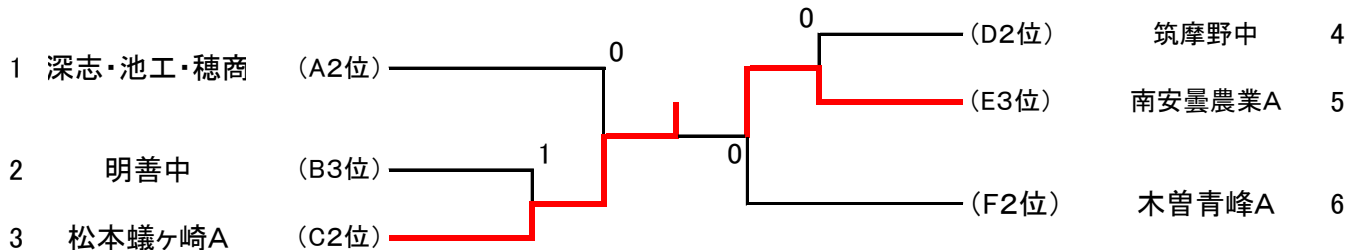

[女子ルーセントカップ] (中学9チーム・高校11チーム)

会場 浅間温泉庭球公園

A	13コート	1	2	3	勝点	順位
1	松商学園A		③	③	2	1
2	菅野中	0		1	0	3
3	深志・池工・穂商	0	②		1	2

(E2位) 山辺中

B	14,15コート	4	5	6	7	勝点	順位
4	松本県ヶ丘A		②	②	②	3	1
5	明善中	1		②	1	1	3
6	三郷中	1	1		1	0	4
7	大町岳陽A	1	②	②		2	2

D	17コート	11	12	13	勝点	順位
11	筑摩野中		0	③	1	2
12	松商・田川・蟻ヶ崎	③		③	2	1
13	穂高東中	0	0		0	3

E	18,19コート	14	15	16	17	勝点	順位
14	南安曇農業A		②	1	②	2	3
15	開成中	1		1	1	0	4
16	山辺中	②	②		1	2	2
17	松本美須々丘	1	②	②		2	1

(B2位) 大町岳陽A

C	16コート	8	9	10	勝点	順位
8	塩尻志学館A		②	②	2	1
9	梓川中	1		0	0	3
10	松本蟻ヶ崎A	1	③		1	2

F	20コート	18	19	20	勝点	順位
18	田川A		③	③	2	1
19	堀金中	0		0	0	3
20	木曾青峰A	0	③		1	2

[女子]

決勝トーナメント

2位トーナメント

3位トーナメント