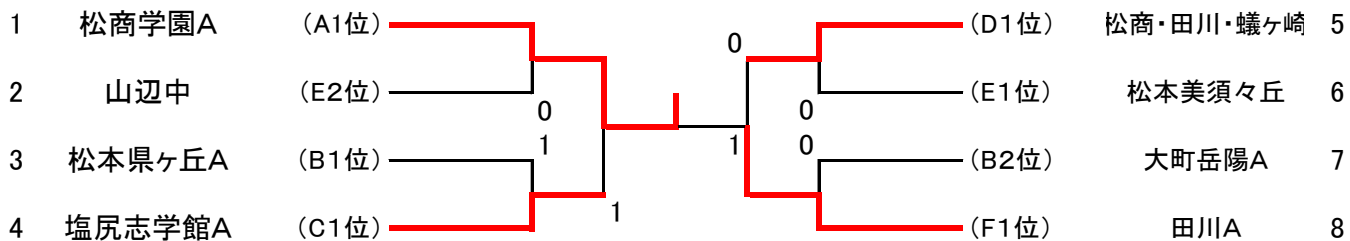

[女子ルーセントカップ] (中学9チーム・高校11チーム)

会場 浅間温泉庭球公園

A	13コート	1	2	3	勝点	順位
1	松商学園A		③	③	2	1
2	菅野中	0		1	0	3
3	深志・池工・穂商	0	②		1	2

(E2位) 山辺中

B	14,15コート	4	5	6	7	勝点	順位
4	松本県ヶ丘A		②	②	②	3	1
5	明善中	1		②	1	1	3
6	三郷中	1	1		1	0	4
7	大町岳陽A	1	②	②		2	2

D	17コート	11	12	13	勝点	順位
11	筑摩野中		0	③	1	2
12	松商・田川・蟻ヶ崎	③		③	2	1
13	穂高東中	0	0		0	3

E	18,19コート	14	15	16	17	勝点	順位
14	南安曇農業A		②	1	②	2	3
15	開成中	1		1	1	0	4
16	山辺中	②	②		1	2	2
17	松本美須々丘	1	②	②		2	1

(B2位) 大町岳陽A

C	16コート	8	9	10	勝点	順位
8	塩尻志学館A		②	②	2	1
9	梓川中	1		0	0	3
10	松本蟻ヶ崎A	1	③		1	2

F	20コート	18	19	20	勝点	順位
18	田川A		③	③	2	1
19	堀金中	0		0	0	3
20	木曾青峰A	0	③		1	2

[女子]

決勝トーナメント

2位トーナメント

3位トーナメント