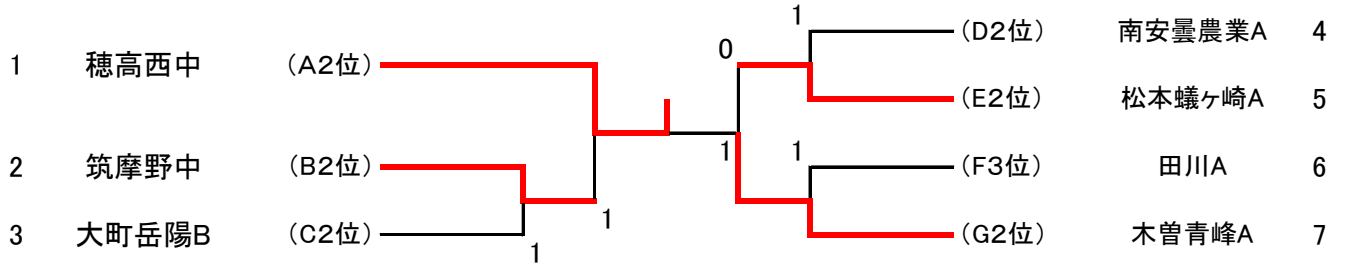

[男子ルーセントカップ] (中学 9チーム・高校 13チーム)

会場 浅間温泉庭球公園

A	5コート	1	2	3	勝点	順位
1	松本工業 A		③	③	2	1
2	穂高西中	0		③	1	2
3	三郷中	0	0		0	3

D	8コート	10	11	12	勝点	順位
10	松商学園 A		②	③	2	1
11	鎌田中	1		1	0	3
12	南安曇農業 A	0	②		1	2

(F 2位 松本工業B)

E	9コート	13	14	15	勝点	順位
13	松本蟻ヶ崎 A		②	1	1	2
14	上松中	1		0	0	3
15	美須々・豊科	②	③		2	1

B	6コート	4	5	6	勝点	順位
4	松本深志 A		③	③	2	1
5	筑摩野中	0		③	1	2
6	池田工業 B	0	0		0	3

F	10,11コート	16	17	18	19	勝点	順位
16	穂高東中		②	②	②	3	1
17	田川 A	1		②	0	1	3
18	豊科南中	1	1		1	0	4
19	松本工業 B	1	③	②		2	2

C	7コート	7	8	9	勝点	順位
7	池田工業 A		③	②	2	1
8	松川中	0		1	0	3
9	大町岳陽 B	1	②		1	2

G	12コート	20	21	22	勝点	順位
20	大町岳陽 A		③	③	2	1
21	大町第一中	0		1	0	3
22	木曾青峰 A	0	②		1	2

[男子]

決勝トーナメント

2位トーナメント

3位トーナメント