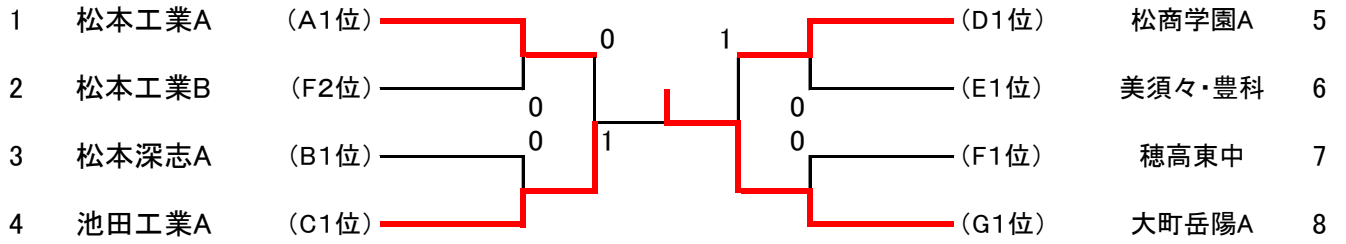

[男子ルーセントカップ] (中学 9チーム・高校 13チーム)

会場 浅間温泉庭球公園

A	5コート	1	2	3	勝点	順位
1	松本工業 A		③	③	2	1
2	穂高西中	0		③	1	2
3	三郷中	0	0		0	3

D	8コート	10	11	12	勝点	順位
10	松商学園 A		②	③	2	1
11	鎌田中	1		1	0	3
12	南安曇農業 A	0	②		1	2

(F 2位 松本工業B)

E	9コート	13	14	15	勝点	順位
13	松本蟻ヶ崎 A		②	1	1	2
14	上松中	1		0	0	3
15	美須々・豊科	②	③		2	1

B	6コート	4	5	6	勝点	順位
4	松本深志 A		③	③	2	1
5	筑摩野中	0		③	1	2
6	池田工業 B	0	0		0	3

F	10,11コート	16	17	18	19	勝点	順位
16	穂高東中		②	②	②	3	1
17	田川 A	1		②	0	1	3
18	豊科南中	1	1		1	0	4
19	松本工業 B	1	③	②		2	2

C	7コート	7	8	9	勝点	順位
7	池田工業 A		③	②	2	1
8	松川中	0		1	0	3
9	大町岳陽 B	1	②		1	2

G	12コート	20	21	22	勝点	順位
20	大町岳陽 A		③	③	2	1
21	大町第一中	0		1	0	3
22	木曾青峰 A	0	②		1	2

[男子]

決勝トーナメント

2位トーナメント

3位トーナメント