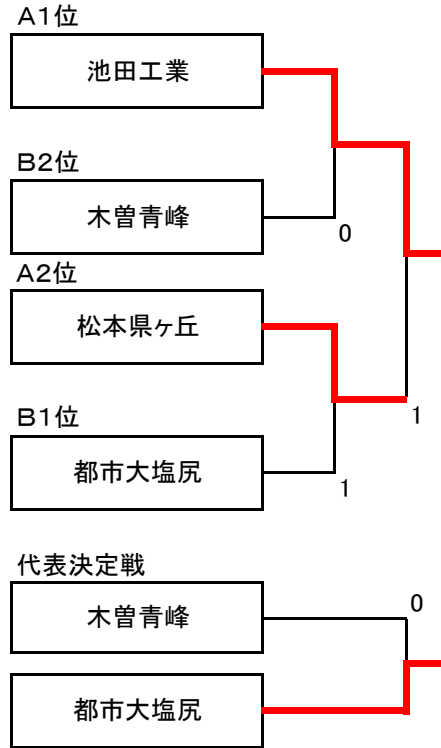

平成28年度長野県高等学校選抜ソフトテニス大会 中信地区予選会

平成28年11月19日(土)・20日(日)
信州SKYPARKやまびこドーム

団体戦男子

予選リーグ	1	2	3	勝点	順位
1 池田工業		②	②	2	1
2 松本県ヶ丘	1		③	1	2
3 松本深志	1	0		0	3

予選リーグ	4	5	6	7	勝点	順位
4 都市大塩尻		②	1	③		1
5 松本蟻ヶ崎	1		1	1		4
6 松本美須々丘	②	②		0		3
7 木曾青峰	0	②	③			2

団体戦女子

※注) 男子の大町岳陽、松本工業、松商学園、女子の松商学園は、県新人体育大会においてベスト4であったので、予選免除で県選抜大会に出場する。