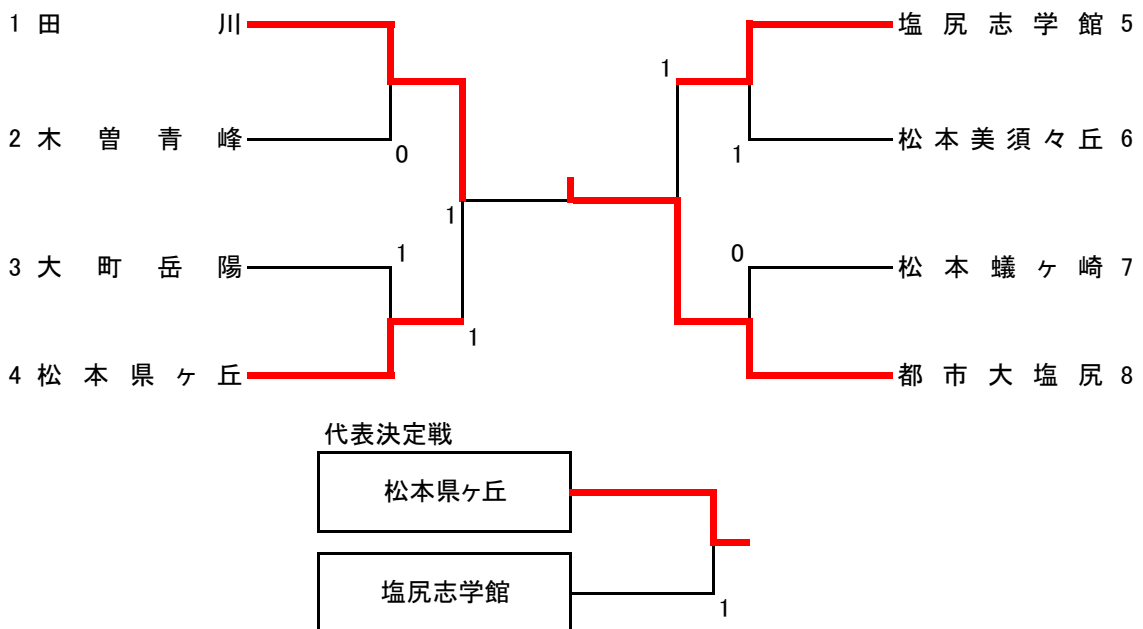

平成28年度長野県高等学校選抜ソフトテニス大会 中信地区予選会

平成28年11月19日(土)・20日(日)
信州SKYPARKやまびこドーム

団体戦男子

予選リーグ	1	2	3	勝点	順位
1 池田工業		②	②	2	1
2 松本県ヶ丘	1		③	1	2
3 松本深志	1	0		0	3

予選リーグ	4	5	6	7	勝点	順位
4 都市大塩尻		②	1	③		1
5 松本蟻ヶ崎	1		1	1		4
6 松本美須々丘	②	②		0		3
7 木曾青峰	0	②	③			2

団体戦女子

※注) 男子の大町岳陽、松本工業、松商学園、女子の松商学園は、県新人体育大会においてベスト4であったので、予選免除で県選抜大会に出場する。