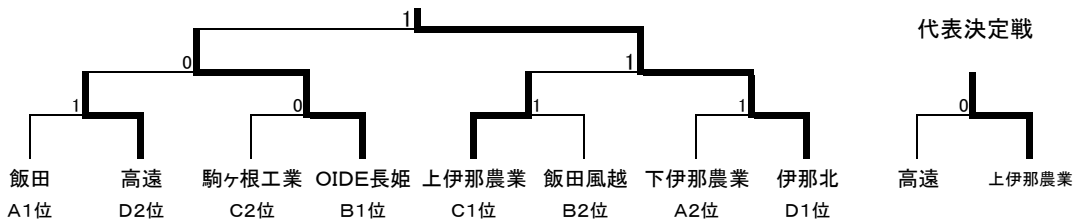

平成28年度長野県選抜ソフトテニス競技大会南信予選会

平成28年11月5日
岡谷市営庭球場

団体戦男子

Aリーグ		1	2	3	順位
1	飯田		③	③	1
2	下伊那農業	0		③	2
3	阿智	0	0		3

Cリーグ		7	8	9	順位
7	上伊那農業		③	③	1
8	辰野	0		1	3
9	駒ヶ根工業	0	②		2

Bリーグ		4	5	6	順位
4	飯田風越		②	1	2
5	諏訪清陵	1		0	3
6	OIDE長姫	②	③		1

Dリーグ		10	11	12	順位
10	伊那北		③	③	1
11	阿南	0		0	3
12	高遠	0	③		2

※ 抽選校 諏訪清陵・辰野・高遠
下伊那農業・阿智・阿南

決勝トーナメント

団体戦女子

Aリーグ		1	2	3	順位
1	伊那弥生ヶ丘		②	②	1
2	飯田女子	1		②	2
3	下伊那農業	1	1		3

Cリーグ		7	8	9	順位
7	諏訪清陵		1	②	3
8	伊那北	②		1	1
9	伊那西	1	②		2