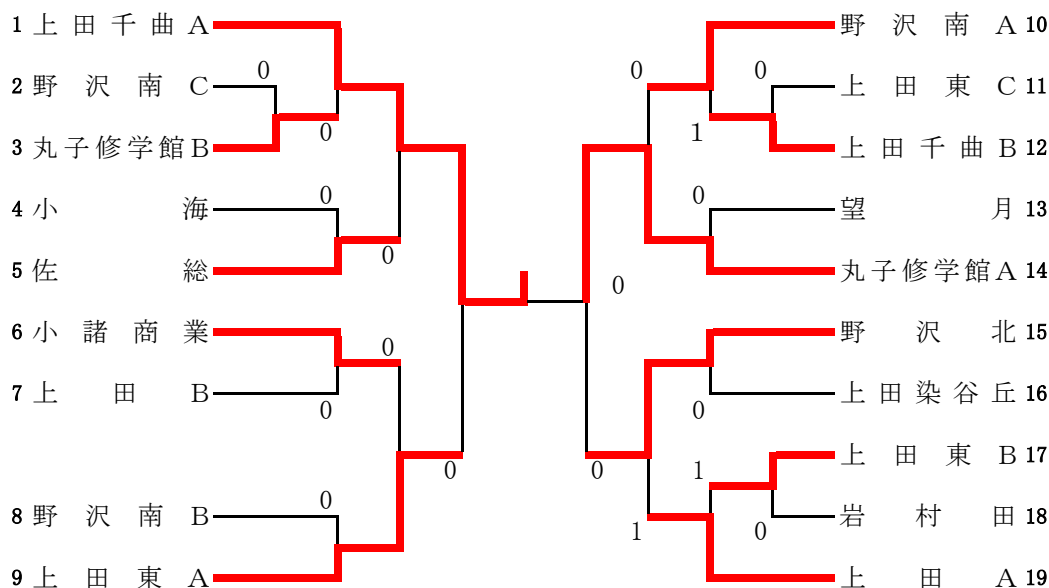

学校対抗団体戦

【男子】

《3位決定戦》

(上田東 A) — 0 — (野沢北)

男子成績

1位	上田千曲 A	2位	丸子修学館 A	3位	上田東 A	4位	野沢北
5位	佐総	6位	野沢南 A	7位	小諸商業	8位	上田 A

【女子】

[予選リーグ]

Aブロック		1	2	3	順位
1	上田染谷丘A	—	②	②	1
2	丸子修学館	1	—	1	3
3	小諸商業	1	②	—	2

Cブロック		1	2	3	順位
1	野沢南	—	②	②	1
2	上田	1	—	②	2
3	上田染谷丘B	1	1	—	3

Bブロック		1	2	3	4	順位
1	上田千曲	—	②	②	③	1
2	岩村田	1	—	③	②	2
3	小諸	1	0	—	②	3
4	佐総	0	1	1	—	4