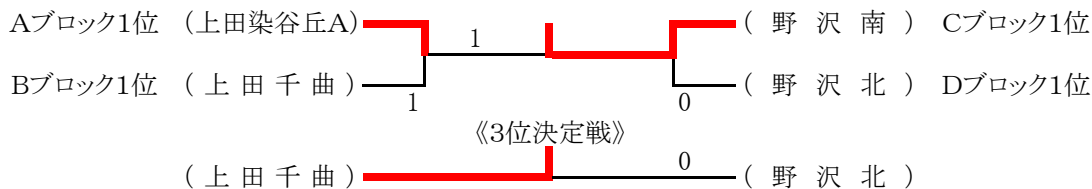

女子成績

1位	野沢南	2位	上田染谷丘A	3位	上田千曲	4位	野沢北
5位	上田	6位	小諸商業	7位	岩村田	8位	小海