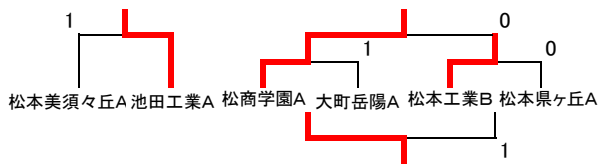

第34回中信高等学校春季研修大会

平成28年4月10日
浅間温泉庭球公園

男子団体戦

(7コート)

Aリーグ	1	2	3	勝点	順位
1 松本工業A	0	③	③	6	1
2 松本蟻ヶ崎B	0	0	③	3	2
3 南安曇農業A	0	0	0	0	3

(11・12コート)

Dリーグ	11	12	13	14	勝点	順位
11 松商学園A	0	③	③	1	6	2
12 大町岳陽B	0	0	1	0	1	4
13 木曾青峰A	0	②	0	0	2	3
14 松本工業B	②	③	③	0	8	1

松商学園A Dリーグ2位

池田工業B Eリーグ2位

Cリーグ2位

池田工業A

Aリーグ2位

松本蟻ヶ崎B

Bリーグ2位

松本県ヶ丘A

(8・9コート)

Bリーグ	4	5	6	7	勝点	順位
4 松本県ヶ丘A	0	②	1	③	5	2
5 連合A	1	0	②	1	4	4
6 大町岳陽A	②	1	0	②	5	1
7 松本深志A	0	②	1	0	3	3

連合A: 都市大3 松工2

(13コート)

Eリーグ	15	16	17	勝点	順位
15 松本蟻ヶ崎A	0	③	③	6	1
16 池田工業B	0	0	③	3	2
17 塩尻志学館A	0	0	0	0	3

(10コート)

Cリーグ	8	9	10	勝点	順位
8 池田工業A	0	③	1	4	2
9 豊科A	0	0	1	1	3
10 松本美須々丘A	②	②	0	4	1

3位決定戦

5~8位決定戦