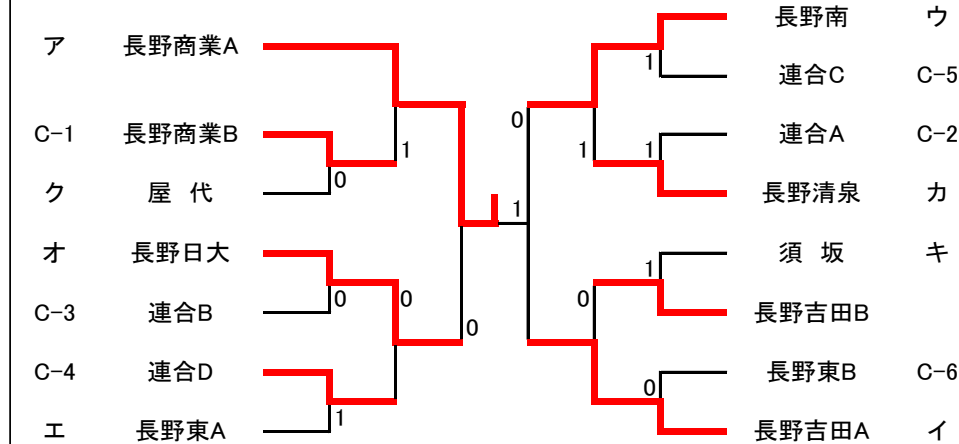

連合A	
長野	4
学園長野	3

連合B	
篠ノ井	4
長野南①	2

連合C	
長野日大	3
清泉	4

連合D	
長野商業	4
長野南②	3

第4回春季北信ソフトテニス強化研修大会 2日目女子トーナメント

進行表

女子	S1コート	S2コート	S3コート	S4コート	S5コート	S6コート	S7コート
1	①	②	③	④	⑤	⑥	⑦
2	⑧	⑨	A ①敗-②敗	B ③敗-④敗	⑩	⑪	C ⑤敗-⑥敗
3	⑫(準決勝)		D	E	⑬(準決勝)		F
4	決勝		⑦敗-⑧敗	⑨敗-⑩敗	3位決定戦		⑪敗-A勝
5	1位-B勝	2位-C勝	B敗-C敗	D敗-E敗	3位-D勝	4位-E勝	F勝-A敗
6	練習試合						