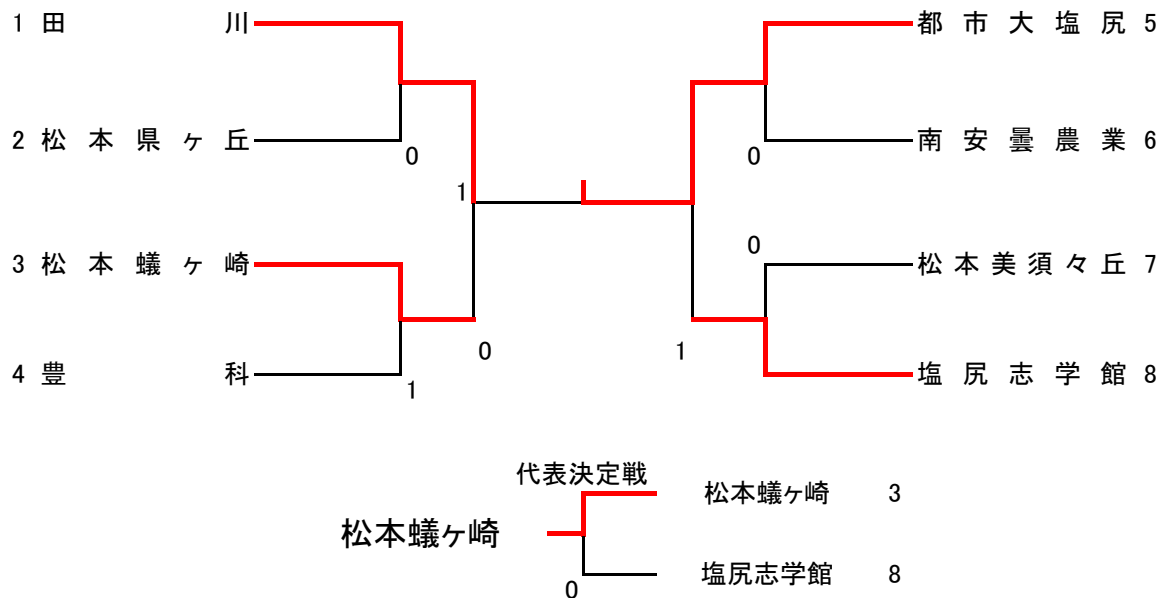

平成27年度長野県高等学校選抜ソフトテニス大会 中信地区予選会

平成27年11月1日(日)・3日(火)  
豊科南部運動公園テニスコート

## 団体戦男子

	1	2	3	4	5	勝点	順位
1 松商学園		③	③	③	③		1
2 松本深志	0		1	③	③		3
3 松本県ヶ丘	0	②		②	③		2
4 大町・大町北	0	0	1		0		5
5 南安曇農業	0	0	1	③			4

## 団体戦女子

※注) 男子の松本蟻ヶ崎、松本工業、女子の松商学園は、県新人体育大会においてベスト4以上であったので、予選免除で県選抜大会に出場する。