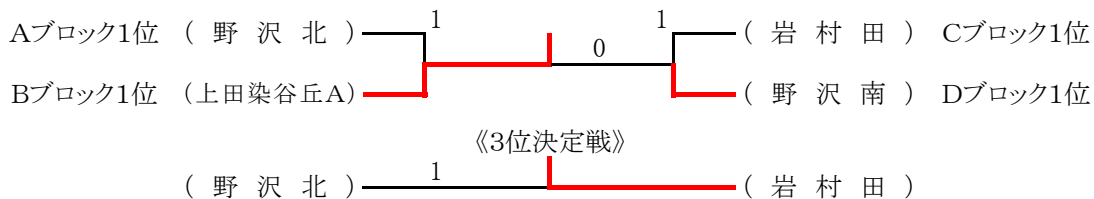

[決勝トーナメント]

女子成績

1位	上田染谷丘A	2位	野沢南	3位	岩村田	4位	野沢北
5位	上田千曲	6位	上田東A	7位	佐総	8位	小諸商業